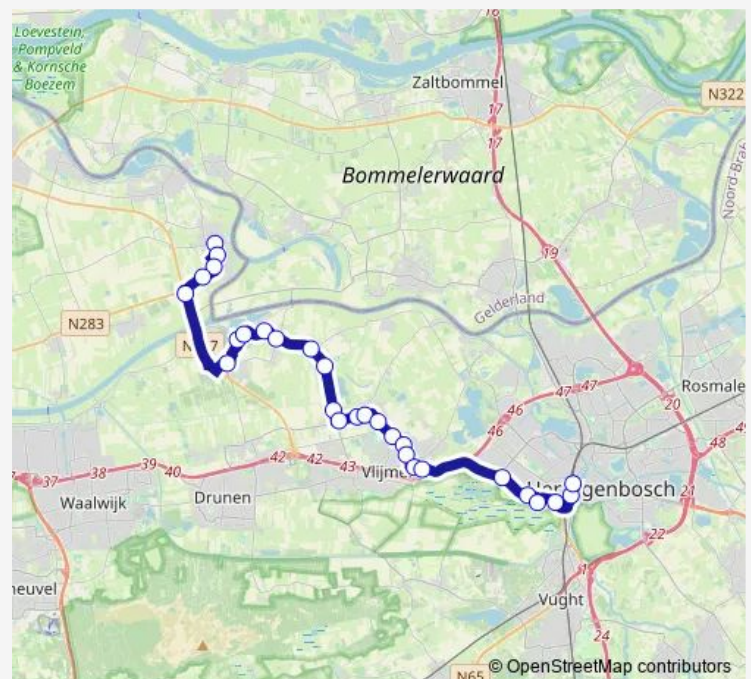

### Route schedule

Wijk en Aalburg, Anjelierstraat — 's-Hertogenbosch, Centraal Station (A)

Monday —

Tuesday —

Wednesday —

Thursday 05:52-22:07

Friday —

Saturday —

### Route info

Direction: Wijk en Aalburg, Anjelierstraat

Stops: 28

Trip Duration: 0 hour 38 min

Vlijmen, Grote Kerk

's-Hertogenbosch, Helftheuvelweg

's-Hertogenbosch, Vlijmenseweg

's-Hertogenbosch, J. Bosch Ziekenhuis

## Direction

's-Hertogenbosch, Centraal Station (D) — Wijk en Aalburg, Anjelierstraat

28 stops

[Open route schedule](#)

's-Hertogenbosch, Centraal Station (D)

's-Hertogenbosch, Koningsweg

's-Hertogenbosch, Onderwijsboulevard