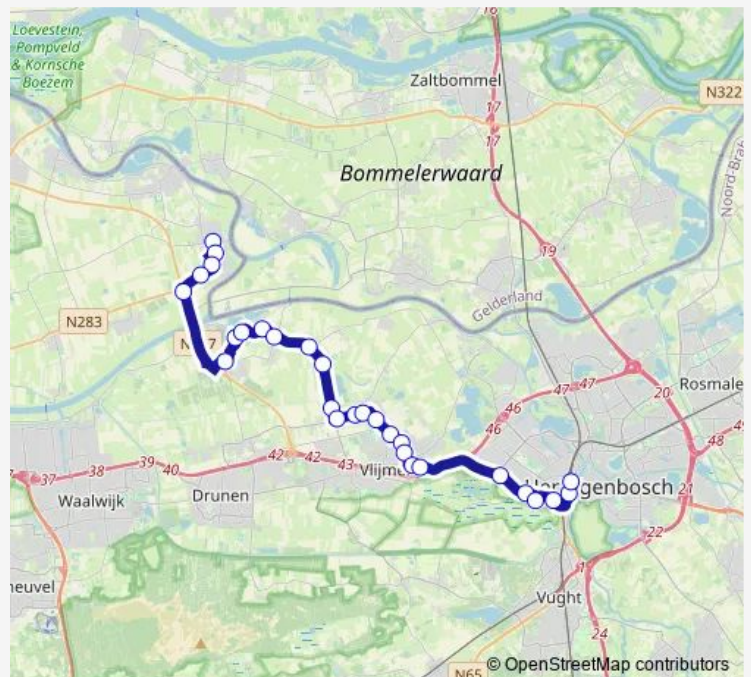

Vlijmen, Curielaan

Vlijmen, Plein

Route schedule

Wijk en Aalburg, Anjelierstraat — 's-Hertogenbosch, Centraal Station (A)

Monday 05:52-22:07

Tuesday 05:52-22:07

Wednesday 05:52-22:07

Thursday 05:52-22:07

Friday 05:52-22:07

Saturday 07:59-23:00

Sunday 08:49-21:49

Route info

Direction: Wijk en Aalburg, Anjelierstraat

Stops: 28

Trip Duration: 0 hour 38 min

135 — Wijk en Aalburg - 's-Hertogenbosch

Vlijmen, Grote Kerk

's-Hertogenbosch, Helftheuvelweg

's-Hertogenbosch, Vlijmenseweg

's-Hertogenbosch, J. Bosch Ziekenhuis

's-Hertogenbosch, Onderwijsboulevard

's-Hertogenbosch, Koningsweg

's-Hertogenbosch, Centraal Station (A)

Direction

's-Hertogenbosch, Centraal Station (D) — Wijk en Aalburg, Anjelierstraat

28 stops

[Open route schedule](#)

's-Hertogenbosch, Centraal Station (D)

's-Hertogenbosch, Koningsweg

's-Hertogenbosch, Onderwijsboulevard