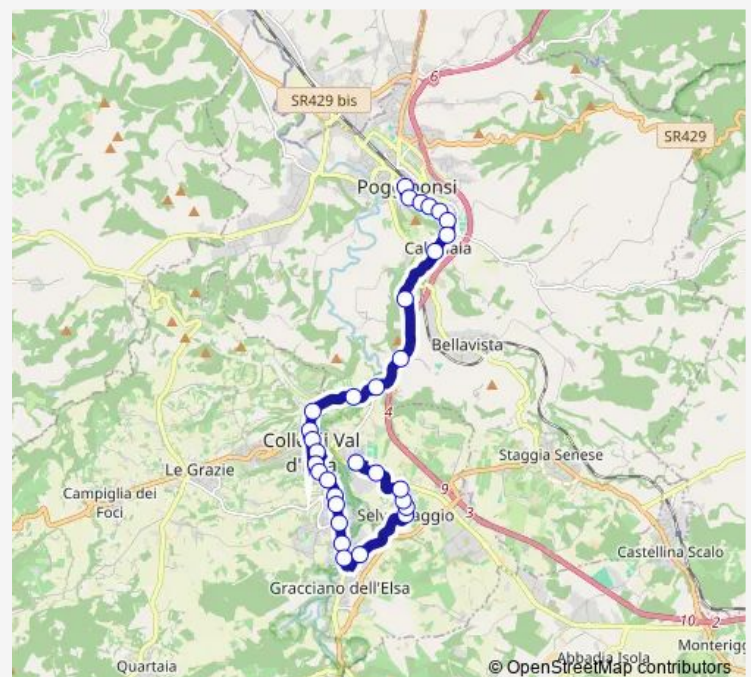

Colombaio

Poggibonsi - Salceto

Salceto 3

Route schedule

Viale Dei Mille Liceo — Piazza Mazzini [3]

Monday 07:07-14:03

Tuesday 07:07-14:03

Wednesday 07:07-14:03

Thursday 07:07-14:03

Friday 07:07-16:03

Saturday 07:07-13:30

Sunday —

Route info

Direction: Viale Dei Mille Liceo

Stops: 38

Trip Duration: 0 hour 30 min

135 — Poggibonsi - Colle

Via Borgaccio N.123

Via Borgaccio

Via Borgaccio 19

Via Marconi 183

Via Del Commercio 6

Pieraccini Scuole

Via Pieraccini 15

Lappeto

Via Galvani

Via Montegrappa

Via Montegrappa 30

Colombaio

Via Colombaio Edicola

Via Senese 189

Via Senese - Semaforo