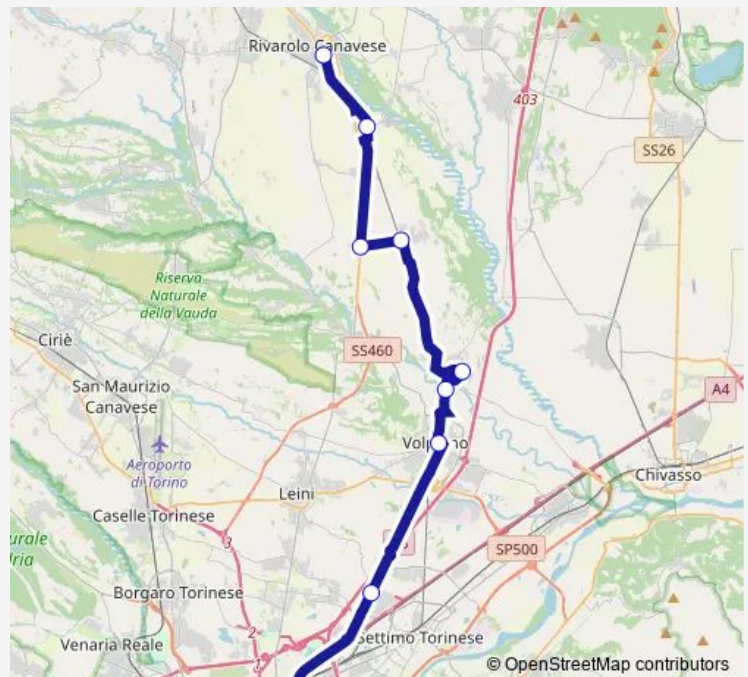

Bus 135 Rivarolo-S.Benigno-Torino

[Go to website](#)

Direction

Torino - Park Stura - Corso Vercelli - Autostrada A4 —
Rivarolo Canavese - Stazione - Piazza Zanotti

10 stops

[Open route schedule](#)

Torino - Park Stura - Corso Vercelli - Autostrada A4

Bivio Bosconero - Incrocio SS 460 - SP 87

Feletto - Piazza Martiri

Feletto - VIA Della Gola

Rivarolo Canavese - Stazione - Piazza Zanotti

Route schedule

Torino - Park Stura - Corso Vercelli - Autostrada A4 —
Rivarolo Canavese - Stazione - Piazza Zanotti

Monday	11:15-12:30
Tuesday	11:15-12:30
Wednesday	11:15-12:30
Thursday	11:15-12:30
Friday	11:15-12:30
Saturday	11:15-12:30
Sunday	—

Route info

Direction: Torino - Park Stura - Corso Vercelli - Autostrada
A4

Stops: 10

Trip Duration: 0 hour 44 min

Direction

Rivarolo Canavese - Stazione - Piazza Zanotti — Cuceglio

8 stops

[Open route schedule](#)

Rivarolo Canavese - Stazione - Piazza Zanotti

Rivarolo Canavese - Scuole