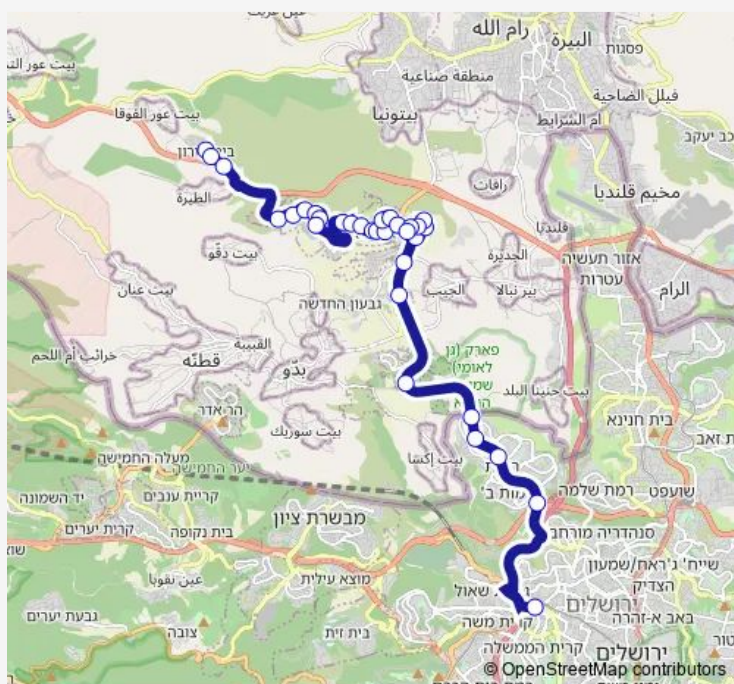

דרך אוהד/דרך יהודה המכבי

דרך אוהד/הסובלנות

שער מערבי/כניסה

אגן האיילות/הר המוריה

מרכז מסחרי/אגן האיילות

אגן האיילות

גן ילדים/אגן האיילות

אגן האיילות/היעל

Thursday 05:45-23:00

Friday 05:45-14:00

Saturday 19:00-23:00

Sunday 05:45-23:00

Route info

Direction: מזכירות בית חורון/דרך יהודה המכבי

Stops: 35

Trip Duration: 0 hour 38 min

קדרון/דרגות

ערוגות/דוכיפת

ערוגות/חבר

ייטב/דרור

קדרון/נחליאלי

קדרון/הזמיר

צומת גבעת זאב

גבעת זאב