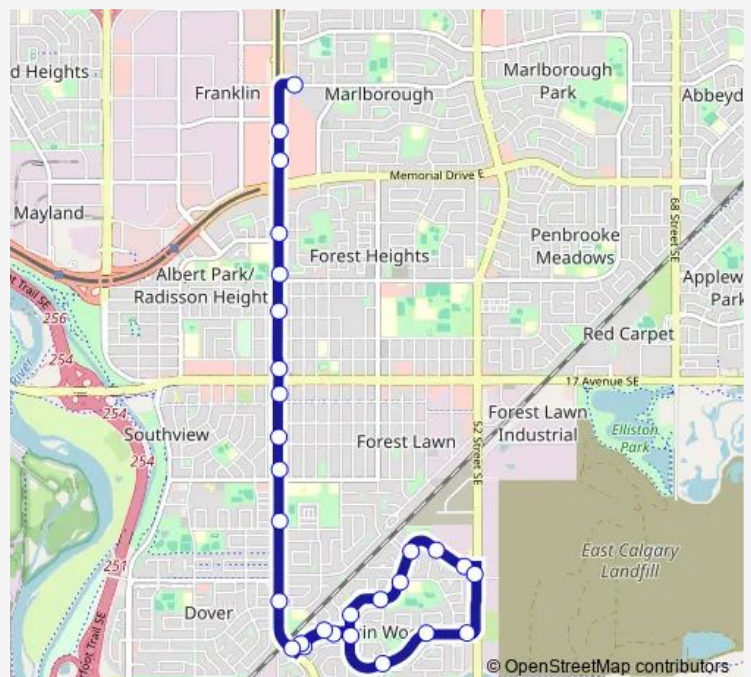

SB Marlborough WY @ Marlborough DR Ne

SB Marlborough WY @ N.of Maryvale DR Ne

SB Marlborough WY @ S.of Maryvale DR NE

WB Memorial DR @ Marlborough WY Ne

SB 36 ST E @ Memorial Dr

SB 36 ST SE @ Radcliffe Dr

SB 36 ST SE @ 8 AV Se

SB 36 ST SE @ 12 AV Se

SB 36 ST SE @ 17 AV SE

SB 36 ST SE @ 23 AV Se

SB 36 ST SE @ 26 AV Se

SB 36 ST SE @ 30 AV Se

SB 36 ST SE @ Dover Ridge Dr

EB Erin Woods BV @ 36 ST Se

Route schedule

Marlborough LRT Station (EB Marlborough Dr) — EB Erin Woods BV @ 36 ST Se

Monday	05:16-18:35
Tuesday	05:16-18:35
Wednesday	05:16-18:35
Thursday	05:16-18:35
Friday	05:16-18:35
Saturday	—
Sunday	—

Route info

Direction: Marlborough LRT Station (EB Marlborough Dr)

Stops: 15

Trip Duration: 0 hour 15 min

135 — Erin Woods/36 St Se

Direction

EB Erin Woods BV @ 36 ST Se — Marlborough LRT Station (EB Marlborough Dr)

28 stops