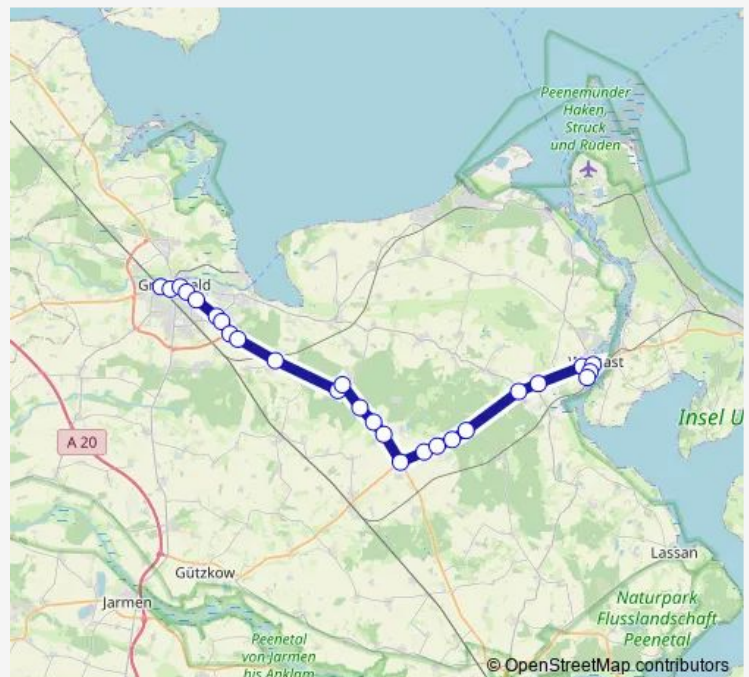

Wolgast, Peenewerft

Wolgast Bahnhof

Route schedule

Wrangelsburg Dorf — Wolgast Bahnhof

Monday 05:45

Tuesday 05:45

Wednesday 05:45

Thursday 05:45

Friday 05:45

Saturday —

Sunday —

Route info

Direction: Wrangelsburg Dorf

Stops: 12

Trip Duration: 0 hour 26 min

Direction

Wolgast Bahnhof — Greifswald, ZOB (Db)

30 stops

[Open route schedule](#)

Wolgast Bahnhof

Wolgast, Bahnhofstraße

Wolgast, Schwesternheim

Schalense, Abzweig

Pritzier, Abzweig