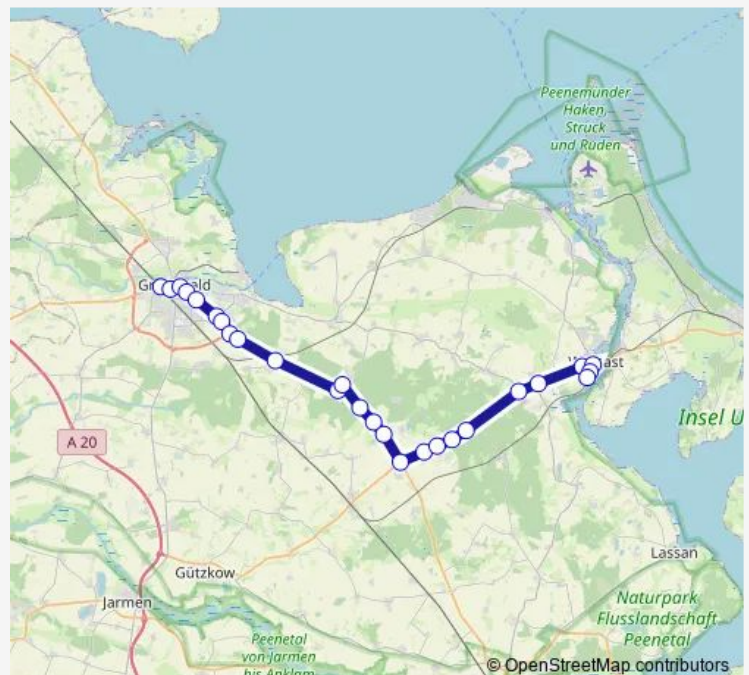

Zarnekow

Karlsburg (b Greifswald), Wendeschleife

Zarnekow

Moeckow Abzweig

Moeckow Berg

Wrangelsburg, Abzweig

Gladrow, Abzweig

Gladrow, Forsthaus

Hanshagen Wendepplatz

Hanshagen, Abzweig

Diedrichshagen

Route schedule

Wolgast Bahnhof — Greifswald, ZOB (Db)

Monday 07:35-17:00

Tuesday 07:35-17:00

Wednesday 07:35-17:00

Thursday 07:35-17:00

Friday 07:35-17:00

Saturday —

Sunday —

Route info

Direction: Wolgast Bahnhof

Stops: 30

Trip Duration: 0 hour 59 min

Greifswald, Bahnhofstraße

Greifswald, ZOB (Db)

Direction

Wrangelsburg Dorf — Wolgast Bahnhof

12 stops

[Open route schedule](#)

Wrangelsburg Dorf

Moeckow Berg