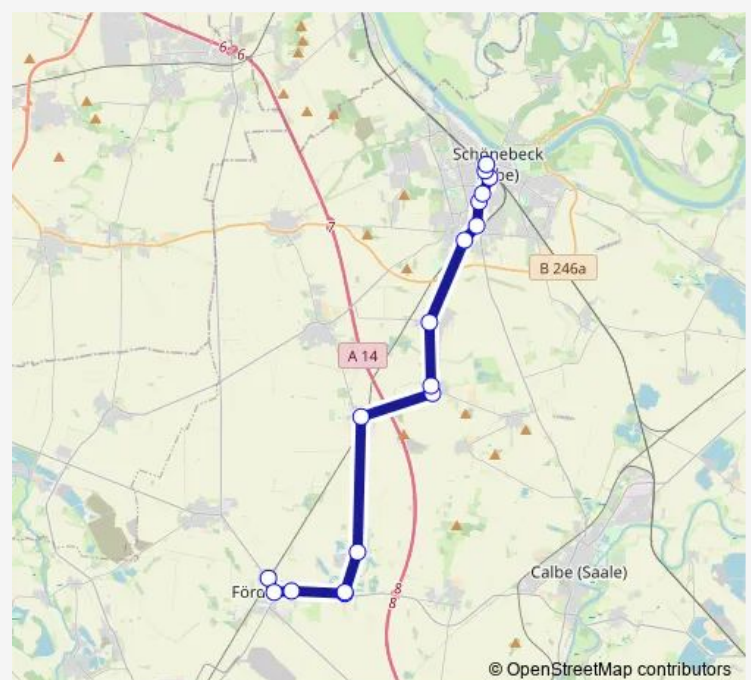

Großmühlingen Wartehalle, Richtung Eggersdorf

Eggersdorf Wartehalle, Richtung Schönebeck

Salzelmen Bahnhof, Richtung Schönebeck

Salzelmen Hospital, Richtung Schönebeck

Schönebeck Friedrichstraße, Richtung Bahnhof

Schönebeck Kathol. Kirche, Richtung Bahnhof

Schönebeck Bahnbrückental, Richtung Bahnhof

Schönebeck Bahnhof Hst. 3, Richtung Welsleber Straße

Schönebeck Busbahnhof, alle Richtungen

Route schedule

Förderstedt Bahnhof, alle Richtungen — Schönebeck Busbahnhof, alle Richtungen

Monday	07:28
Tuesday	07:28
Wednesday	07:28
Thursday	07:28
Friday	07:28
Saturday	—
Sunday	—

Route info

Direction: Förderstedt Bahnhof, alle Richtungen

Stops: 17

Trip Duration: 0 hour 35 min

Direction

Biere August-Bebel-Straße, Richtung Magdeburg — Welsleben Lange Straße, alle Richtungen

4 stops

[Open route schedule](#)

Biere August-Bebel-Straße, Richtung Magdeburg

Biere Kirche, Richtung Magdeburg

Biere Gewerbegebiet, Richtung Magdeburg

Welsleben Lange Straße, alle Richtungen

Route schedule