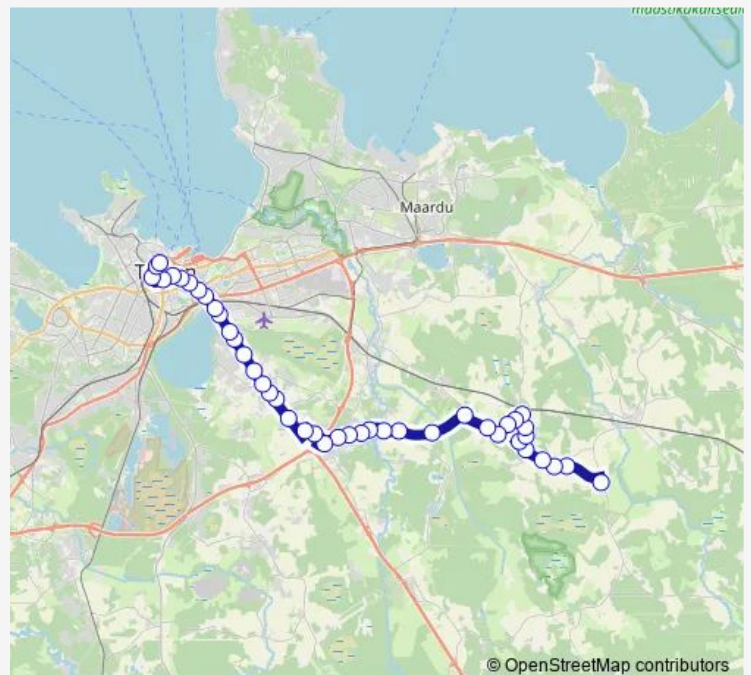

Thursday 07:15-19:45

Friday 07:15-19:45

Saturday 14:00

Sunday 14:00

Route info

Direction: Peningi

Stops: 43

Trip Duration: 1 hour 5 min

135 — Tallinn - Jüri - Aruküla - Peningi

Veetorni

Põrguvälja

Viadukti tee

Kungla

Lehmja

Graniidi 1

Allika