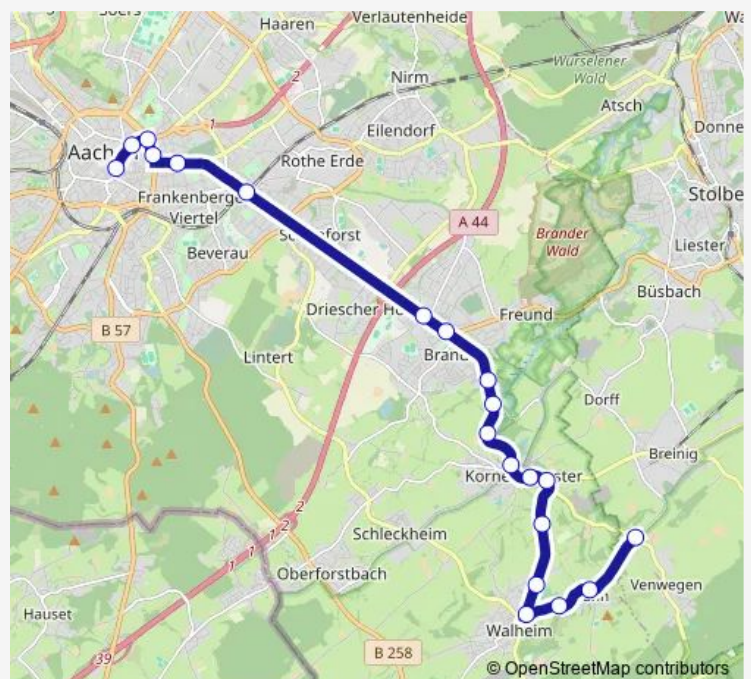

Aachen, Hansemannplatz

Aachen, Bushof

Aachen, Elisenbrunnen

Route schedule

Stolberg, Abzw. Venwegen — Aachen, Elisenbrunnen

Monday 06:06-08:36

Tuesday 06:06-08:36

Wednesday 06:06-08:36

Thursday 06:06-08:36

Friday 06:06-08:36

Saturday —

Sunday —

Route info

Direction: Stolberg, Abzw. Venwegen

Stops: 20

Trip Duration: 0 hour 37 min

135 — Schnellbus: Aachen Elisenbrunnen - Bushof - Brand - Walheim - Hahn

Direction

Aachen, Elisenbrunnen — Stolberg, Abzw. Venwegen

20 stops

[Open route schedule](#)

Aachen, Elisenbrunnen

Aachen, Bushof

Aachen, Hansemannplatz

Aachen, Hahn Kirche

Stolberg, Abzw. Venwegen

Route schedule

Aachen, Elisenbrunnen — Stolberg, Abzw. Venwegen

Monday 15:57-16:27

Tuesday 15:57-16:27

Wednesday 15:57-16:27

Thursday 15:57-16:27