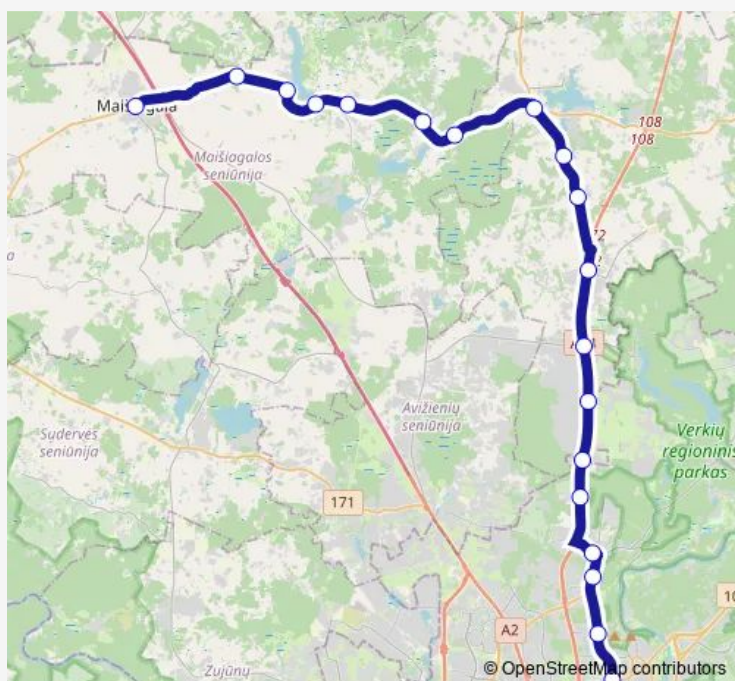

## Route schedule

Maišiagala — Pramogų arena

Monday 18:25

Tuesday 18:25

Wednesday 18:25

Thursday 18:25

Friday 18:25

Saturday —

## Route info

Direction: Maišiagala

Stops: 19

Trip Duration: 0 hour 40 min

■ 135 — Vilnius (Pramogų arenos stotelė) – Maišiagala per Pikeliškės