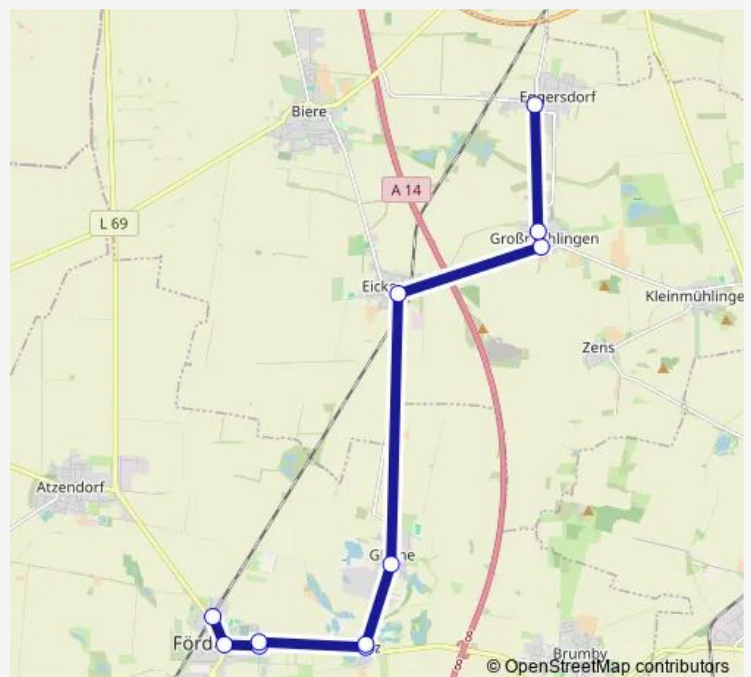

Welsleben, Lange Str.

Welsleben, Fabrikstr.

Welsleben, Krumme Str.

Welsleben, Feuerwehr

Welsleben, Festplatz

Schönebeck (Elbe), Bahnhof Bad Salzemen (Bus)

Schönebeck (Elbe), Bad Salzemen, Hospital

Schönebeck (Elbe), Friedrichstr.

Schönebeck (Elbe), Katholische Kirche

Schönebeck (Elbe), Bahnbrückental

Schönebeck (Elbe), Bahnhof (Bus)

Schönebeck (Elbe), Busbahnhof

Schönebeck (Elbe), S-Bahnhof Süd (Bus)

Route schedule

Eickendorf (b. Schönebeck), Wartehalle — Schönebeck (Elbe), S-Bahnhof Süd (Bus)

Monday	06:37
Tuesday	06:37
Wednesday	06:37
Thursday	06:37
Friday	06:37
Saturday	—
Sunday	—

Route info

Direction: Eickendorf (b. Schönebeck), Wartehalle

Stops: 16

Trip Duration: 0 hour 44 min

Direction

Förderstedt, Bahnhof (Bus) — Schönebeck (Elbe),
S-Bahnhof Süd (Bus)

9 stops

[Open route schedule](#)

Förderstedt, Bahnhof (Bus)

Förderstedt, Abzweig Calbe

Biere, Kirche

Biere, Gewerbegebiet

Welsleben, Fabrikstr.

Welsleben, Krumme Str.