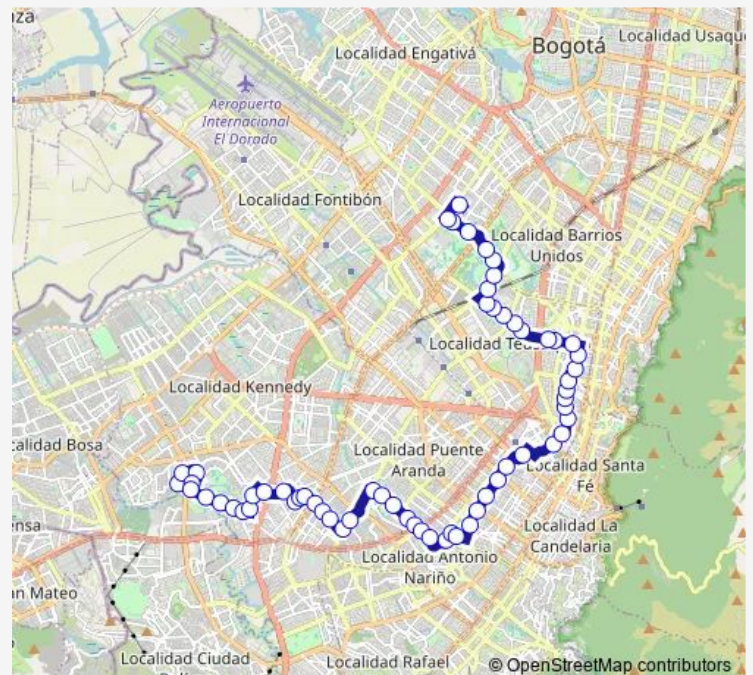

CL 37 Sur - KR 51b

AK 50 - CL 37 Sur

AK 50 - CL 31 Sur

Route schedule

KR 77 Q - CL 46 Sur — AC 64C - KR 69I

Monday 04:00-19:00

Tuesday 04:00-19:00

Wednesday 04:00-19:00

Thursday 04:00-19:00

Friday 04:00-19:00

Saturday 04:00-19:00

Sunday 04:00-19:00

Route info

Direction: KR 77 Q - CL 46 Sur

Stops: 62

Trip Duration: 4 hour 56 min

AC 8 Sur - KR 42

AC 8 Sur - KR 40

AC 8 Sur - KR 38

AC 8 Sur - KR 32d

AC 8 Sur - AK 30

AC 8 Sur - KR 29d

AC 8 Sur - KR 29

KR 26 - CL 1a