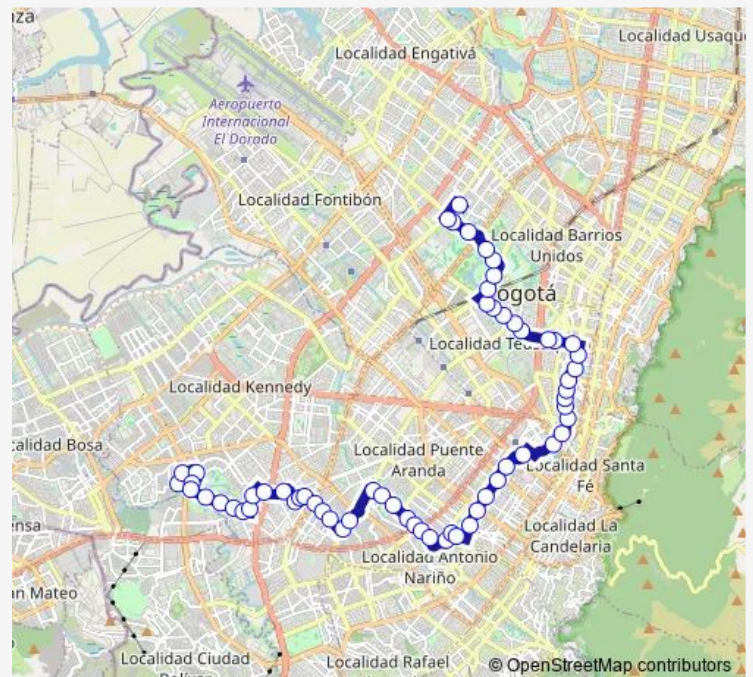

### Route schedule

KR 77 Q - CL 46 Sur — AC 64C - KR 69I

Monday 04:00-19:00

Tuesday 04:00-19:00

Wednesday 04:00-19:00

Thursday 04:00-19:00

Friday 04:00-19:00

Saturday 04:00-19:00

### Route info

Direction: KR 77 Q - CL 46 Sur

Stops: 62

Trip Duration: 4 hour 56 min

AC 8 Sur - KR 42

AC 8 Sur - KR 40

AC 8 Sur - KR 38

AC 8 Sur - KR 32D