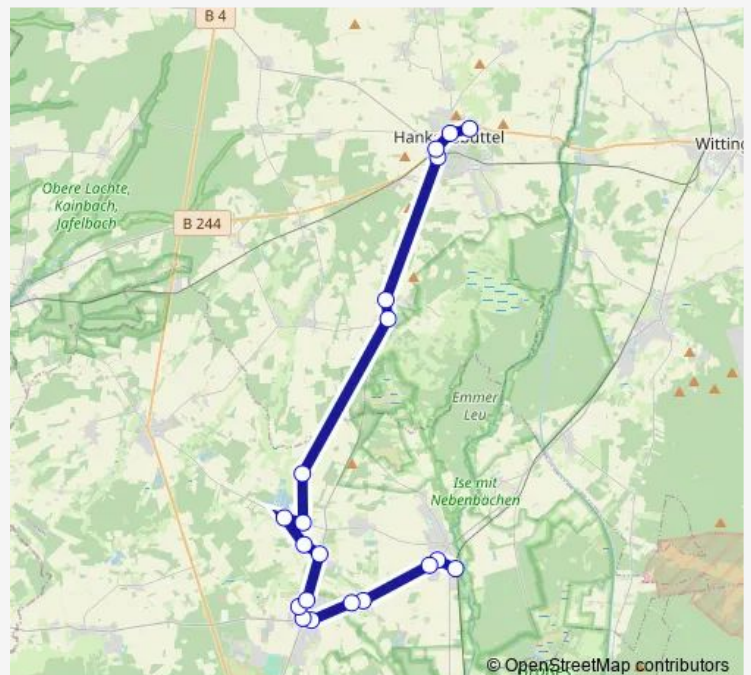

Wesendorf, Schule

Route schedule

Hankensbüttel, Schulzentrum — Wesendorf, Schule

Monday 13:50-14:15

Tuesday 13:50-14:15

Wednesday 13:50-14:15

Thursday 13:50-14:15

Friday 13:50-14:15

Saturday —

Sunday —

Route info

Direction: Hankensbüttel, Schulzentrum

Stops: 13

Trip Duration: 0 hour 35 min

Direction

Wahrenholz, Bahnhof — Hankensbüttel, Schulzentrum

20 stops

[Open route schedule](#)

Wahrenholz, Bahnhof

Wahrenholz, Krendel

Wahrenholz, Süd

Westerholz, Hauptstraße

Westerholz, Horst

Wesendorf, Am Stadion