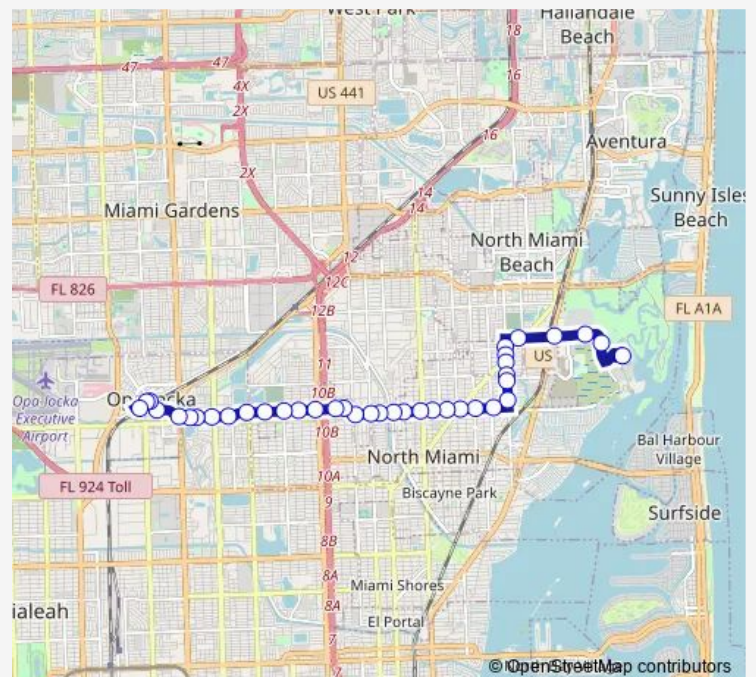

NE 135 ST @ NE 2 Ct

NE 135 ST & NE 1 Av

NE 135 ST & N Miami Av

Route schedule

FIU Biscayne BAY Campus — OPA-Locka TRI-Rail Station

Monday 04:46-21:45

Tuesday 04:46-21:45

Wednesday 04:46-21:45

Thursday 04:46-21:45

Friday 04:46-21:45

Saturday 04:59-21:55

Sunday 05:28-22:08

Route info

Direction: FIU Biscayne BAY Campus

Stops: 38

Trip Duration: 0 hour 44 min

135 — Opalocka-North Miami VIA 135 St

NW 135 ST & NW 2 Av

OPA LOCKA BD & NW 3 CT

OPA LOCKA BD & NW 5 AV

OPA Locka Blvd & NW 7 Av

OPA Locka BD & NW 10 Av

OPA Locka BD & NW 12 Av

OPA Locka BD & NW 14 Av

Direction: OPA-Locka TRI-Rail Station

Stops: 39

Trip Duration: 0 hour 36 min

NE 135 ST & W Dixie Hwy

NE 135 ST & NE 12 AV

NE 135 ST & NE 134 RD

NE 16 AV @ NE 135 ST

NE 16 AV @ NE 137 TE