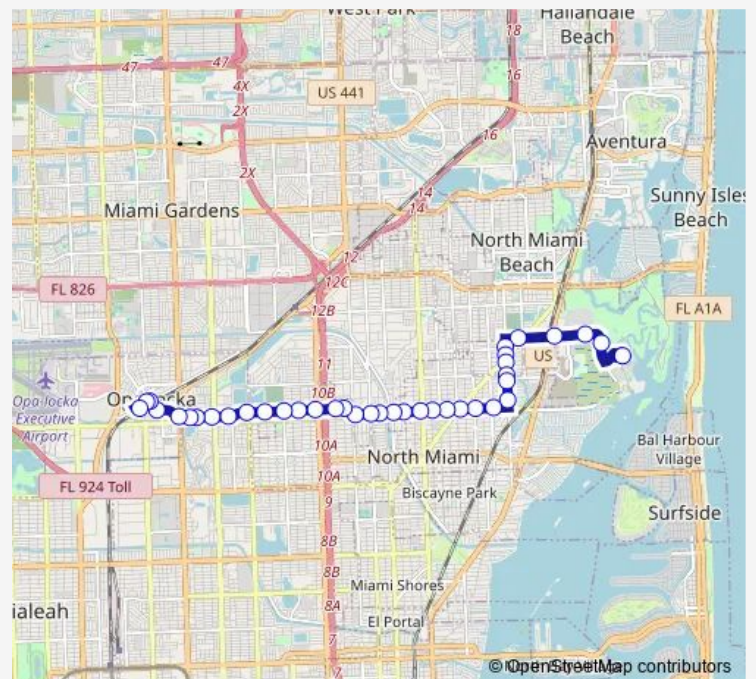

NE 151 ST & FIU Stadium

NE 151 ST & Biscayne Bd

NE 151 ST @ W Dixie Hwy

NE 16 AV @ NE 149 St

NE 16 AV @ W Dixie Hy

NE 16 AV @ NE 145 St

NE 16 AV @ NE 143 St

NE 16 AV & NE 141 St

NE 135 ST @ NE 2 Ct

NE 135 ST & NE 1 Av

NE 135 ST & N Miami Av

Route schedule

FIU Biscayne BAY Campus — OPA-Locka TRI-Rail Station

Monday 04:46-21:45

Tuesday 04:46-21:45

Wednesday 04:46-21:45

Thursday 04:46-21:45

Friday 04:46-21:45

Saturday 04:59-21:55

Sunday 05:28-22:08

Route info

Direction: FIU Biscayne BAY Campus

Stops: 38

Trip Duration: 0 hour 31 min

Direction: OPA-Locka TRI-Rail Station

Stops: 39

Trip Duration: 0 hour 45 min

NE 135 ST & W Dixie Hwy

NE 135 ST & NE 12 Av

NE 135 ST & NE 134 Rd

NE 16 AV @ NE 135 St

NE 16 AV @ NE 137 Te