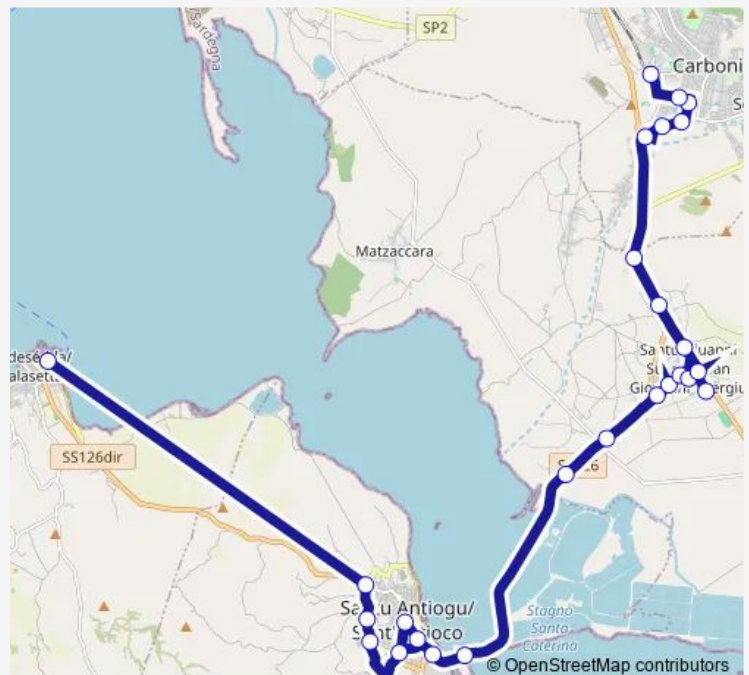

SS 126 Santa Caterina

SS 126 KM 0.300 Ponti

Sant'Antioco VIA Nazionale 203-C

### Route schedule

Carbonia Centro Intermodale — Calasetta Porto

Monday 21:10

Tuesday 21:10

Wednesday 21:10

Thursday 21:10

Friday 21:10

Saturday 21:10

### Route info

Direction: Carbonia Centro Intermodale

Stops: 28

Trip Duration: 1 hour 2 min

Sant'Antioco VIA Nazionale 147

Sant'Antioco Piazza Repubblica 5

Sant'Antioco VIA Trento 48

Sant'Antioco VIA Matteotti

## Direction

Carbonia Centro Intermodale — Calasetta Porto

30 stops

[Open route schedule](#)

Carbonia Centro Intermodale

Carbonia Viale Trento 2

Carbonia VIA Della Vittoria 57

Carbonia VIA Della Vittoria-Mazzini