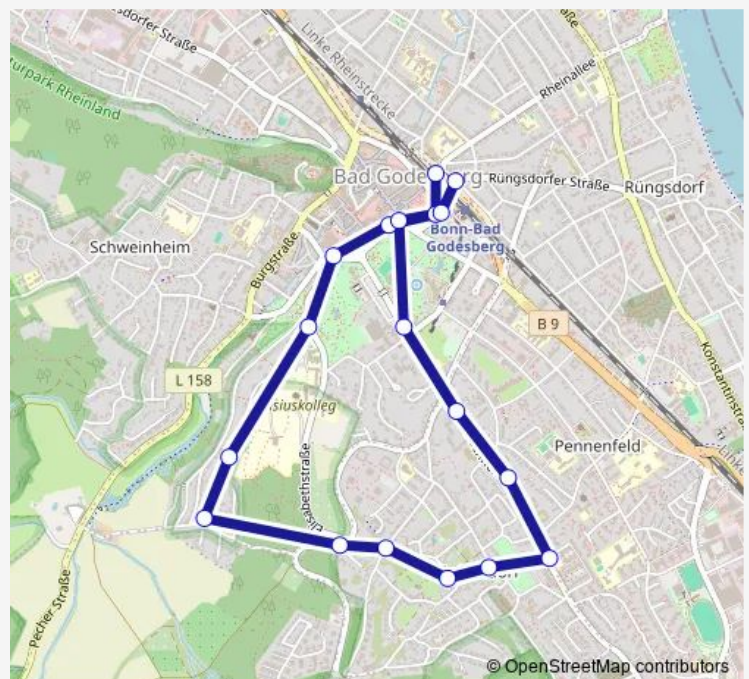

Direction

Bonn Bad Godesberg Bf / Rheinallee — Bonn Bad Godesberg Bf / Rheinallee

18 stops

[Open route schedule](#)

Bonn Bad Godesberg Bf / Rheinallee

Bonn Bad Godesberg Bf / Löbestr.

Bonn Bad Godesberg Am Kurpark

Bonn Muffendorf Kommende

Bonn Pennenfeld Albertus-Magnus-Str.

Bonn Pennenfeld Miramonti

Bonn Bad Godesberg Deutschherrenstr.

Bonn Bad Godesberg Rigalsche Wiese

Bonn Bad Godesberg Am Kurpark

Bonn Bad Godesberg Bf / Löbestr.

Saturday 08:19-20:19

Sunday 09:20-19:20

Route info

Direction: Bonn Bad Godesberg Bf / Rheinallee

Stops: 18

Trip Duration: 0 hour 23 min

Direction

Bonn Bad Godesberg Bf / Rheinallee — Bonn Bad Godesberg Bf / Rheinallee

17 stops

[Open route schedule](#)

Bonn Bad Godesberg Bf / Rheinallee

Bonn Bad Godesberg Bf / Löbestr.

Bonn Bad Godesberg Am Kurpark

Bonn Bad Godesberg Rigalsche Wiese

Bonn Bad Godesberg Deutschherrenstr.

Bonn Pennenfeld Miramonti