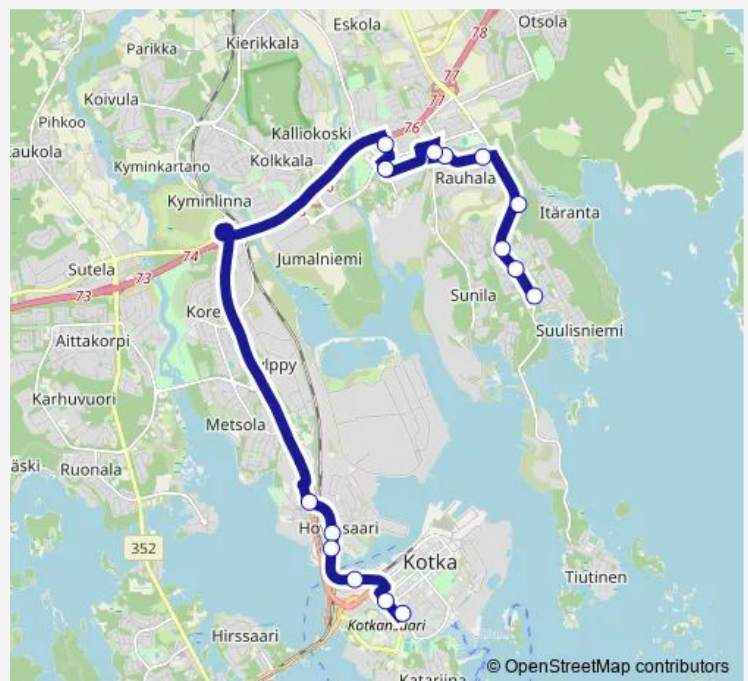

Kotkantie 1 Rautatieasema keskustaan

Keskuskoulu

Kotkan linja-autoasema Päätepysäkki

### Route schedule

Suulisniemenkatu länteen — Kotkan linja-autoasema  
Päätepysäkki

Monday	06:49-18:19
Tuesday	06:49-18:19
Wednesday	06:49-18:19
Thursday	06:49-18:19
Friday	06:49-18:19
Saturday	08:19-15:19
Sunday	—

### Route info

Direction: Suulisniemenkatu länteen

Stops: 15

Trip Duration: 0 hour 27 min

6M Bus time schedules and route maps are available in an offline PDF at [busmaps.com](https://busmaps.com). Use the [busmaps.com](https://busmaps.com) website to see live bus times, train schedule or subway schedule, and step-by-step directions for all public transit in Kotka