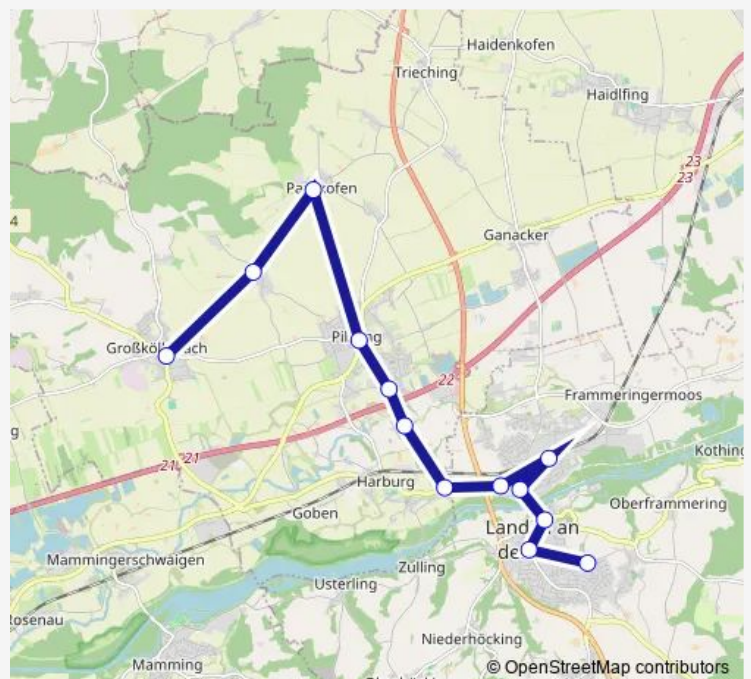

Pilsting, Kotterweiher

Pilstingermoos

Landau, Weindschwaige

Landau, Gymnasium

Landau (Isar)

Landau, Dr.-Schlögl-Platz

Landau, Sebastianiplatz

Landau, Theresienplatz

### Route schedule

Großköllnbach, Kriegerdenkmal — Landau, Donauisar

Monday 07:05-15:40

Tuesday 07:05-15:40

Wednesday 07:05-15:40

Thursday 07:05-15:40

Friday 07:05-15:40

Saturday —

### Route info

Direction: Großköllnbach, Kriegerdenkmal

Stops: 13

Trip Duration: 0 hour 30 min

6150

## Direction

Landau, Donauisar — Großköllnbach, Kriegerdenkmal

14 stops

[Open route schedule](#)

Landau, Donauisar

Landau, Theresienplatz

Landau, Sebastianiplatz

Landau, Isarbrücke-Süd