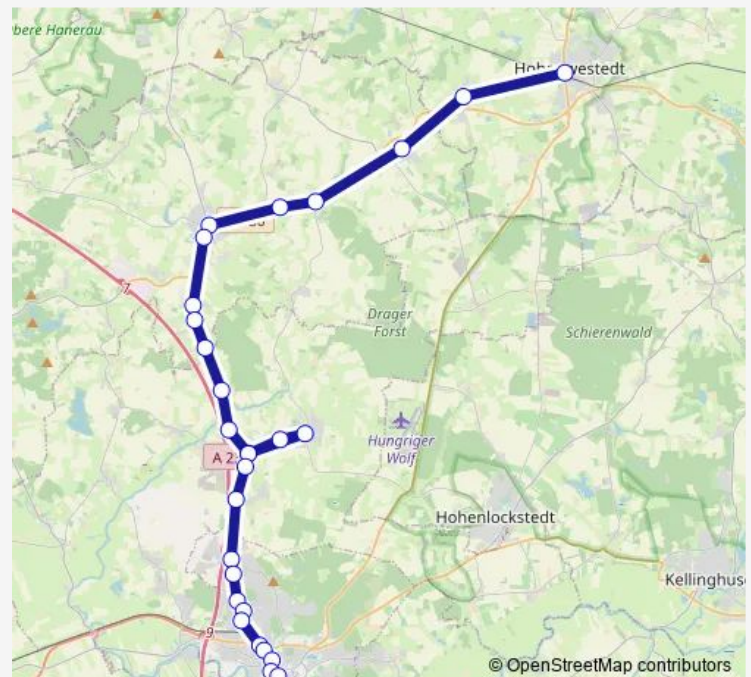

Schenefeld (IZ), Am Markt

Schenefeld (IZ), Schule

Route schedule

Hohenaspe, Schulstraße — Schenefeld (IZ), Schule

Monday 06:55

Tuesday 06:55

Wednesday 06:55

Thursday 06:55

Friday 06:55

Saturday —

Sunday —

Route info

Direction: Hohenaspe, Schulstraße

Stops: 12

Trip Duration: 0 hour 20 min

6150

Direction

Itzehoe, Zob — Hohenwestedt, Zob

25 stops

[Open route schedule](#)

Itzehoe, Zob

Bf. Itzehoe (Viktoriastraße)

Itzehoe, Dithmarscher Platz

Itzehoe, Poelstraße

Itzehoe, Adler

Itzehoe, Schauenburgerstraße

Itzehoe, Maria-Bornheim-Weg (Klinikum)

Itzehoe, Holtweg

Itzehoe, Kirchweg (Nord)

Itzehoe, Dwerweg

Ottenbüttel, Ünnerst Dörpstraat

Ottenbüttel, Böverst Dörpstraat