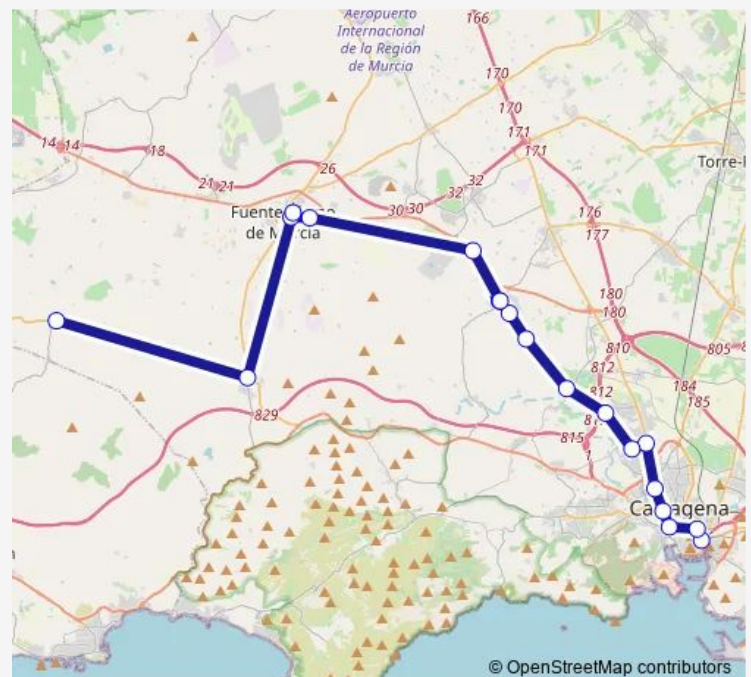

Hotel Manolo -Cart

Rotonda Los Dolores -Cart

La Frontera -Cart

El Plan

La Guía (Cartagena)

Molino Derribao

Chiquito

Aljorra

### Route schedule

Cartagena — Pinilla. La (Murcia)

Monday 08:15-18:30

Tuesday 08:15-18:30

Wednesday 08:15-18:30

Thursday 08:15-18:30

Friday 08:15-18:30

Saturday 09:00-19:00

### Route info

Direction: Cartagena

Stops: 19

Trip Duration: 1 hour 0 min

**Direction**

Cartagena — Cánovas

8 stops

[Open route schedule](#)