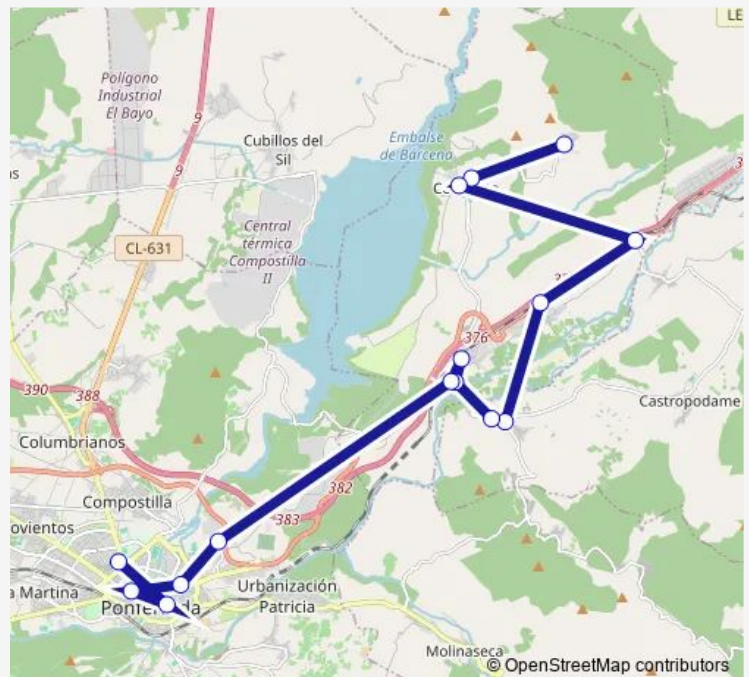

Direction

Cobrana — Ponferrada

14 stops

[Open route schedule](#)

- Cobrana
- Cobrana-Calle Cruz
- Congosto
- Villaverde De Los Cestos (E)
- Almazcara
- Calamocos
- Calamocos-Avenida Calamocos
- San Miguel D. Dueñas-Molinos
- San Miguel De Las Dueñas-Eras
- San Miguel De Las Dueñas
- Santo Tomas De Las Ollas
- Centro De Salud-Ponferrada
- Pza.Lazurtegui-Ponferrada
- Ponferrada

Route schedule

Cobrana — Ponferrada

Monday	08:30
Tuesday	08:30
Wednesday	08:30
Thursday	08:30
Friday	08:30
Saturday	—
Sunday	—

Route info

Direction: Cobrana

Stops: 14

Trip Duration: 1 hour 0 min

■ ALSA - Cob-Ponf — Cobrana-Ponferrada

Direction

Cobrana — Ponferrada

15 stops

[Open route schedule](#)

Cobrana

Cobrana-Calle Cruz

Congosto

Villaverde De Los Cestos (E)

Thursday 07:30

Friday 07:30

Saturday —

Sunday —

Route info

Direction: Cobrana

Stops: 15

Trip Duration: 1 hour 0 min