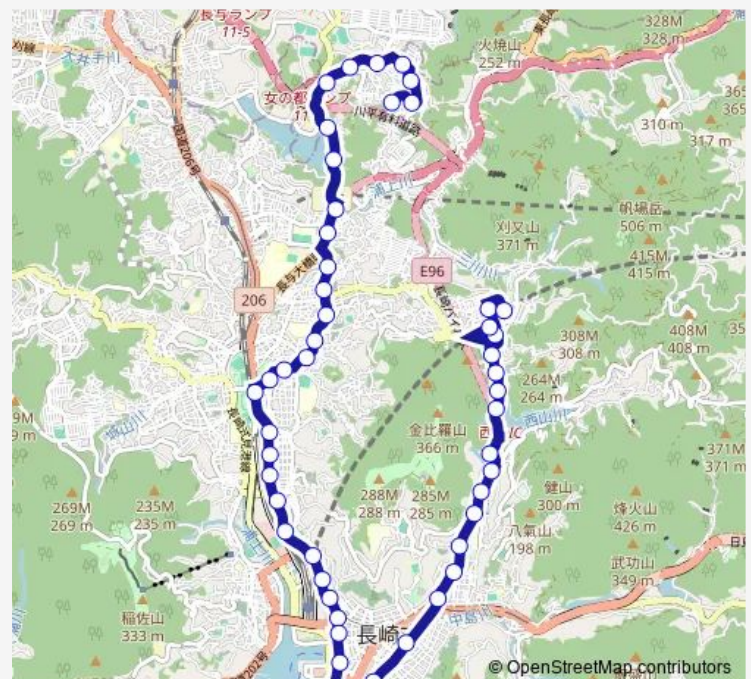

女の都小学校下上り

日当野尾上り

女の都入口上り

園折上り

浦上水源池上り

大井手上り

昭和町上り

石神町上り

岩川町左回り

Route schedule

女の都団地上り — 西山台二丁目本原方面へ

Monday 07:21-15:54

Tuesday 07:21-15:54

Wednesday 07:21-15:54

Thursday 07:21-15:54

Friday 07:21-15:54

Saturday 07:24-19:58

Sunday 07:24-19:58

Route info

Direction: 女の都団地上り

Stops: 48

Trip Duration: 0 hour 58 min

■ 西山台団地 — 西山台団地本原一丁目・大波止

浦上駅前左回り

ココウォーク茂里町左回り

銭座町長崎スタジアムシティ左回り

宝町左回り

八千代町左回り

長崎駅前降車専用

長崎駅前南口下り

五島町下り

大波止下り