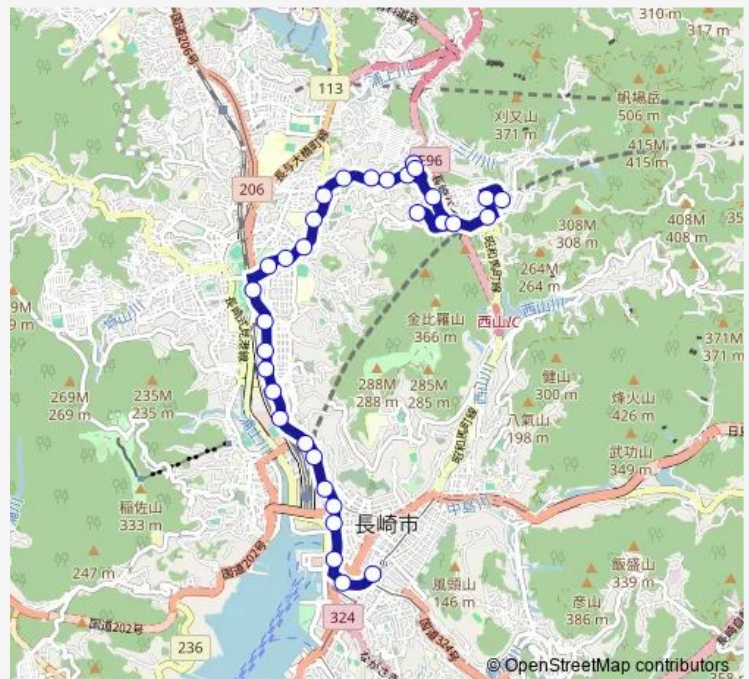

### Route schedule

中央橋右回り — 西山台二丁目諏訪神社方面へ

Monday 20:30-22:15

Tuesday 20:30-22:15

Wednesday 20:30-22:15

Thursday 20:30-22:15

Friday 20:30-22:15

Saturday —

### Route info

Direction: 中央橋右回り

Stops: 32

Trip Duration: 0 hour 38 min

■ 西山台団地 — 西山台団地大波止・三原団地

登立口右回り

一本木右回り

三原小学校前入口