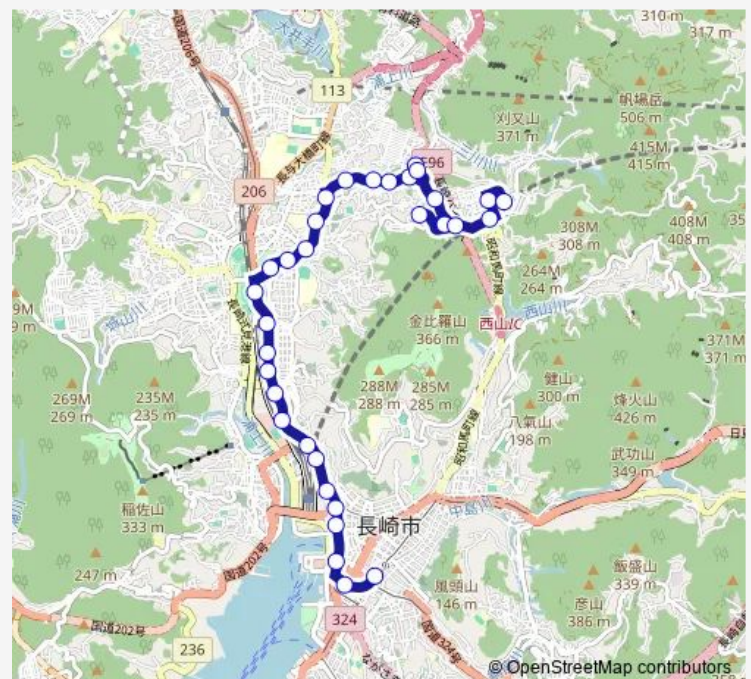

原爆資料館右回り

平和公園右回り

平和町右回り

浦上天主堂前右回り

カトリックセンター前右回り

山里中学校前右回り

本原一丁目右回り

フランススコ病院前右回り

Saturday 20:25-21:55

Sunday 20:25-21:25

Route info

Direction: 中央橋右回り

Stops: 32

Trip Duration: 0 hour 38 min

■ 西山台団地 — 西山台団地大波止・三原団地

登立口右回り