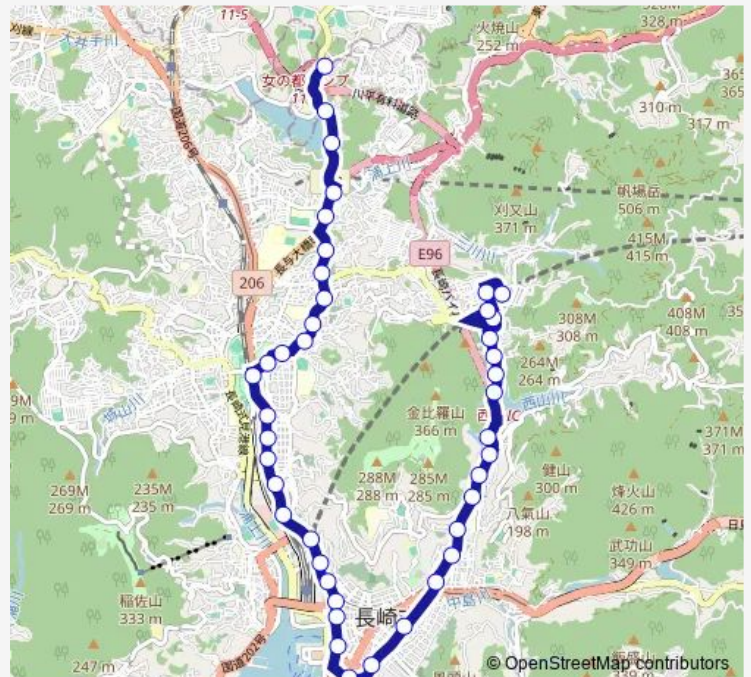

Direction

女の都入口上り — 西山台二丁目本原方面へ

42 stops

[Open route schedule](#)

女の都入口上り

園折上り

浦上水源池上り

大井手上り

平和公園左回り

原爆資料館左回り

岩川町左回り

浦上駅前左回り

ココウォーク茂里町左回り

銭座町長崎スタジアムシティ左回り

宝町左回り

八千代町左回り

長崎駅前降車専用

Route schedule

女の都入口上り — 西山台二丁目本原方面へ

Monday	—
Tuesday	—
Wednesday	—
Thursday	—
Friday	—
Saturday	19:30
Sunday	19:30

Route info

Direction: 女の都入口上り

Stops: 42

Trip Duration: 0 hour 50 min

上長崎小学校前左回り

経済学部前左回り

水源池跡左回り

休場左回り

片淵丸尾左回り

高部水源池左回り

四丁目入口左回り

水源池上左回り