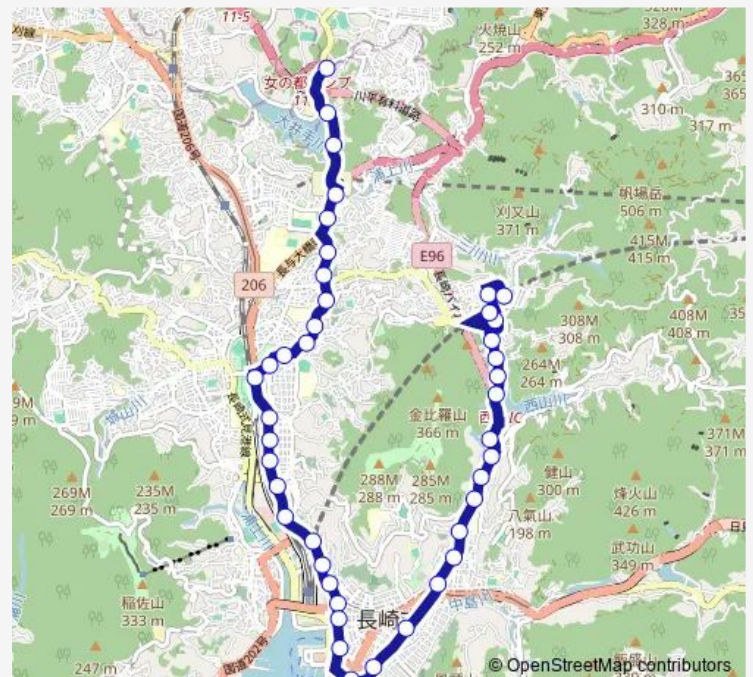

Direction

女の都入口上り — 西山台二丁目本原方面へ

42 stops

[Open route schedule](#)

女の都入口上り

園折上り

浦上水源池上り

大井手上り

平和公園左回り

原爆資料館左回り

岩川町左回り

浦上駅前左回り

ココウォーク茂里町左回り

銭座町長崎スタジアムシティ左回り

宝町左回り

八千代町左回り

長崎駅前降車専用

Route schedule

女の都入口上り — 西山台二丁目本原方面へ

Monday	—
Tuesday	—
Wednesday	—
Thursday	—
Friday	—
Saturday	19:30
Sunday	19:30

Route info

Direction: 女の都入口上り

Stops: 42

Trip Duration: 0 hour 50 min

上長崎小学校前左回り

経済学部前左回り

水源池跡左回り

休場左回り

片淵丸尾左回り

高部水源池左回り

四丁目入口左回り

水源池上左回り