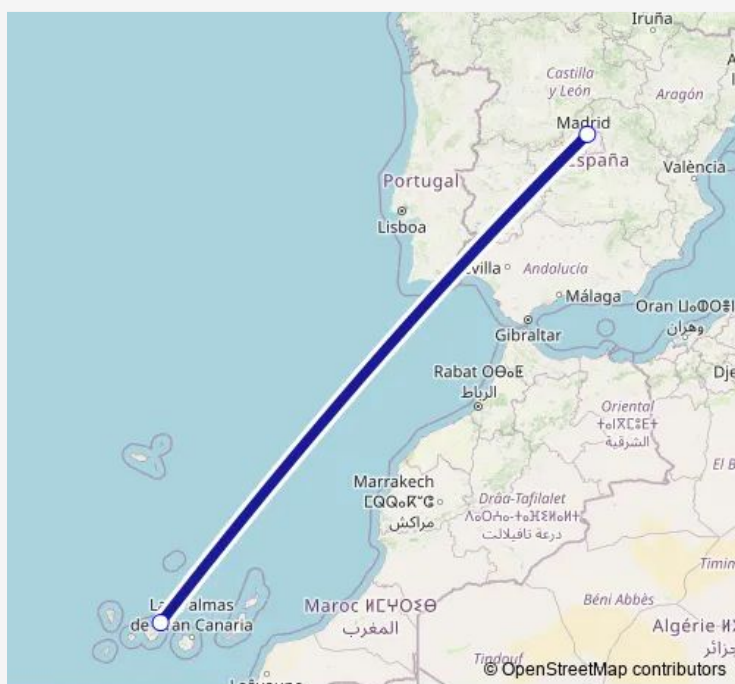

Air Service MAD-TFN (I2) Adolfo Suárez Madrid-Barajas a Tenerife Norte-Ciudad de La Laguna

[Go to website](#)**Direction**

Aeropuerto Adolfo Suárez Madrid-Barajas — Aeropuerto Tenerife Norte-Ciudad de La Laguna

2 stops

[Open route schedule](#)

Aeropuerto Adolfo Suárez Madrid-Barajas

Aeropuerto Tenerife Norte-Ciudad de La Laguna

Route schedule

Aeropuerto Adolfo Suárez Madrid-Barajas — Aeropuerto Tenerife Norte-Ciudad de La Laguna

Monday	05:10-19:50
Tuesday	05:10-19:50
Wednesday	05:10-19:50
Thursday	05:10-19:50
Friday	05:10-19:50
Saturday	05:10-19:50
Sunday	05:10-19:50

Route info

Direction: Aeropuerto Adolfo Suárez Madrid-Barajas

Stops: 2

Trip Duration: 2 hour 35 min

**MAD-TFN (I2) — Adolfo Suárez Madrid-Barajas a Tenerife Norte-Ciudad de La Laguna****BusMaps**

MAD-TFN (I2) Air Service time schedules and route maps are available in an offline PDF at busmaps.com. Use the busmaps.com website to see live bus times, train schedule or subway schedule, and step-by-step directions for all public transit in Santa Cruz de Tenerife