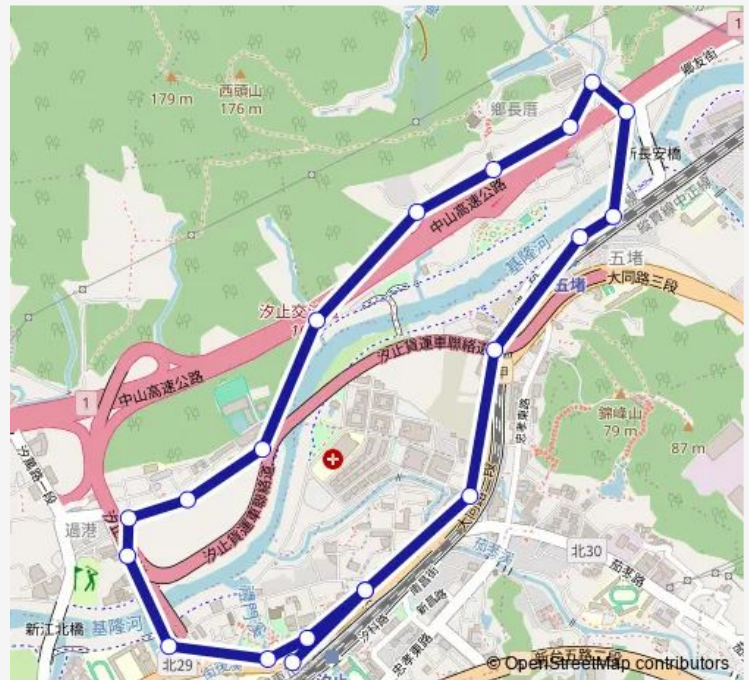

Direction

汐止 — 汐止公園

20 stops

[Open route schedule](#)

- 汐止
- 汐止公園
- 汐止國中
- 江北橋頭
- 江北社區
- 長江街13巷口
- 長江街57巷口
- 世貿國家公園社區
- 鹽水洞
- 春之霖社區
- 玉泉宮
- 吉祥街口
- 大慶原鄉社區
- 鄉友街口
- 長安橋頭
- 五堵火車站
- 東方山河社區
- 國泰醫院
- 汐止
- 汐止公園

Route schedule

汐止 — 汐止公園

Monday	06:00-21:00
Tuesday	06:00-21:00
Wednesday	06:00-21:00
Thursday	06:00-21:00
Friday	06:00-21:00
Saturday	06:10-21:00
Sunday	06:10-21:00

Route info

Direction: 汐止

Stops: 20

Trip Duration: 16 hour 40 min

F907 — 汐止-汐止

Direction

汐止 — 汐止

20 stops

[Open route schedule](#)

汐止

汐止公園

汐止國中

汐止

Route schedule

汐止 — 汐止

Monday	09:00-16:00
Tuesday	09:00-16:00
Wednesday	09:00-16:00
Thursday	09:00-16:00
Friday	09:00-16:00
Saturday	09:00-16:00
Sunday	09:00-16:00

Route info

Direction: 汐止

Stops: 20

Trip Duration: 14 hour 0 min