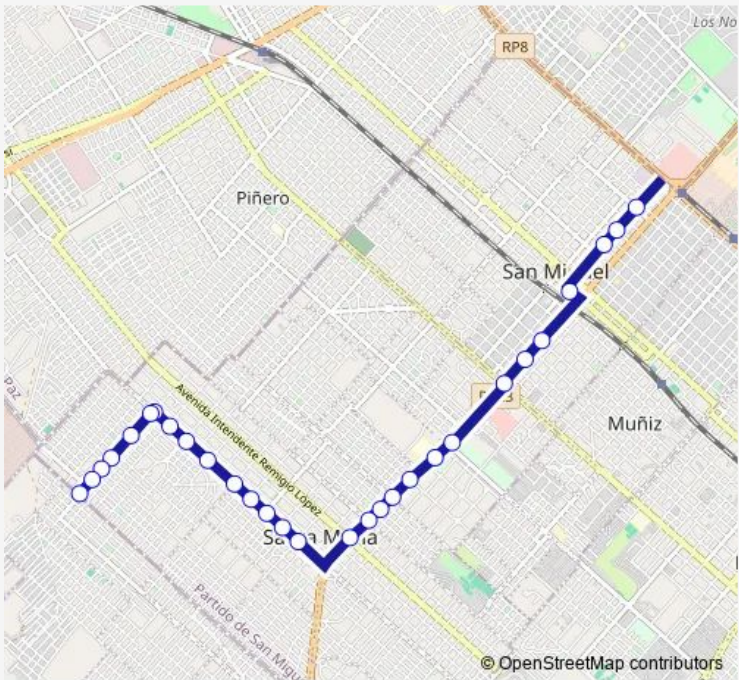

Bus 740I Jmsmig740

[Go to website](#)

Direction
 Av Dr Balbin Ricardo 290 — Cane Miguel 6092
 29 stops
[Open route schedule](#)

- Av Dr Balbin Ricardo 290
- Cjal Tribulato 590
- Cjal Tribulato 790
- Sarmiento Domingo F. 1641
- Av Dr Balbin Ricardo 1892
- Av Dr Balbin Ricardo 2090
- Av Dr Balbin Ricardo 2390
- Av Dr Balbin Ricardo 3010
- Av Dr Balbin Ricardo 3240
- Av Dr Balbin Ricardo 3478
- Av Dr Balbin Ricardo 3788
- Av Dr Balbin Ricardo 3992
- Av Dr Balbin Ricardo 4194
- Av Dr Balbin Ricardo 4370
- Av Mto Ferreyra Eduardo 1990
- Av Mto Ferreyra Eduardo 2192
- Av Mto FERREYRA EDUARDO 2390
- Av Mto Ferreyra Eduardo 2590
- Av Mto Ferreyra Eduardo 2790
- Av Mto Ferreyra Eduardo 2990
- Av Mto Ferreyra Eduardo 3194

Route schedule
 Av Dr Balbin Ricardo 290 — Cane Miguel 6092

Monday	00:00-23:00
Tuesday	03:59-23:00
Wednesday	00:00-23:00
Thursday	03:59-23:00
Friday	00:00-23:00
Saturday	00:00-23:26
Sunday	00:00-23:07

Route info
 Direction: Av Dr Balbin Ricardo 290
 Stops: 29
 Trip Duration: 0 hour 41 min

Cane Miguel 6092

740I Bus time schedules and route maps are available in an offline PDF at busmaps.com. Use the busmaps.com website to see live bus times, train schedule or subway schedule, and step-by-step directions for all public transit in Jose C. Paz