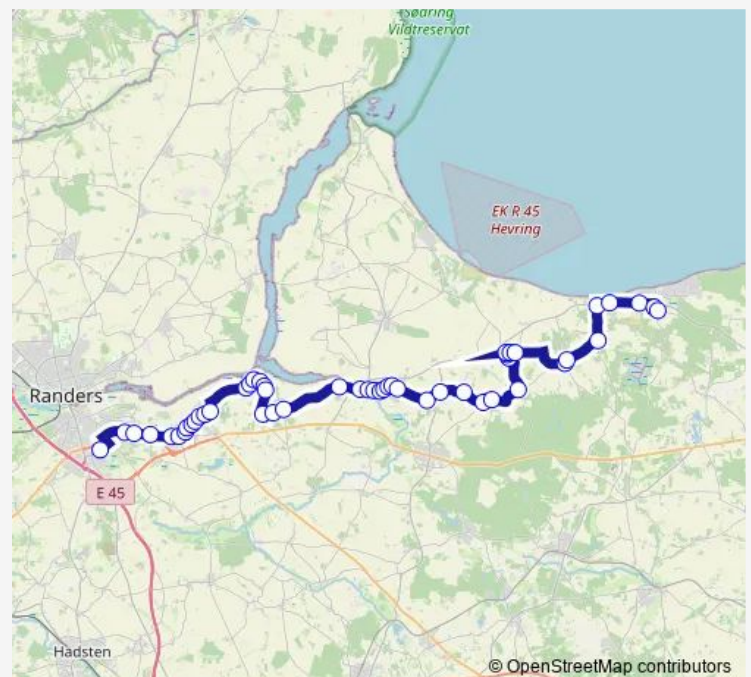

Stadionvej/Skovvangsvej (Randers Kom)

Rypevej/Skovvangsvej (Randers Kom)

Sanglærkevej/Skovvangsvej (Randers Kom)

Dybdalen/Dybdalvej (Randers Kom)

Sømærket/Kærvej (Randers Kom)

Kirkedraget/Kærvej (Randers Kom)

Uggelhuse (Randers Kom)

Lillevej/Vandbækvej (Randers Kom)

Koglevej/Vandbækvej (Randers Kom)

Udsigten/Vandbækvej (Randers Kom)

Langkastrup (Randers Kom)

Hannebjergvej 29 (Randers Kom)

Route schedule

Paderup Gymnasium/Paderup Blvd. — Fjellerup (Norddjurs Kom)

Monday	14:10
Tuesday	14:10
Wednesday	14:10
Thursday	14:10
Friday	14:10
Saturday	—
Sunday	—

Route info

Direction: Paderup Gymnasium/Paderup Blvd.

Stops: 50

Trip Duration: 1 hour 6 min

Floesvej/Hannebjergvej (Randers Kom)