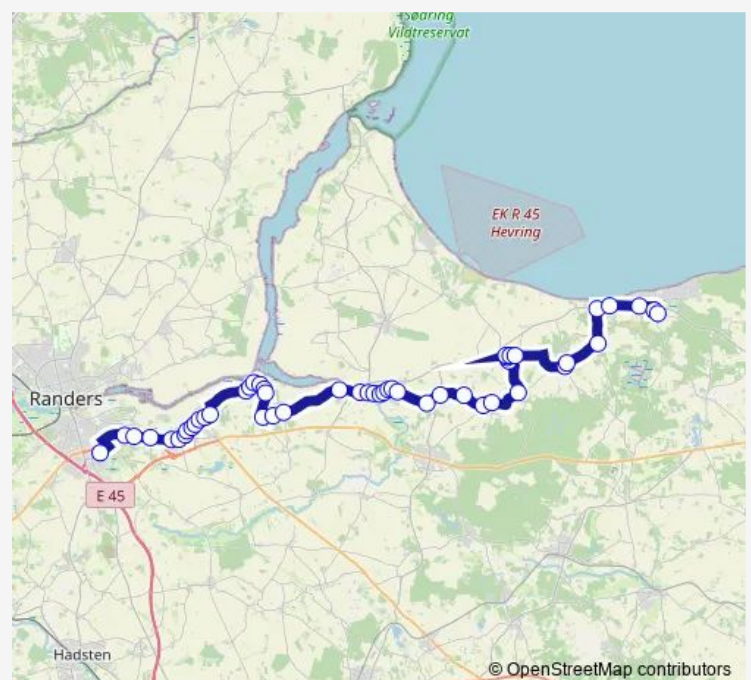

### Route schedule

Paderup Gymnasium/Paderup Blvd. — Fjellerup (Norddjurs Kom)

Monday	14:10
Tuesday	14:10
Wednesday	14:10
Thursday	14:10
Friday	14:10
Saturday	—
Sunday	—

### Route info

Direction: Paderup Gymnasium/Paderup Blvd.

Stops: 50

Trip Duration: 1 hour 6 min

Floesvej/Hannebjergvej (Randers Kom)

Grund (Norddjurs Kom)

Drammelstrupvej/Rougsøvej (Norddjurs Kom)

Allingåbro St. (Norddjurs Kom)