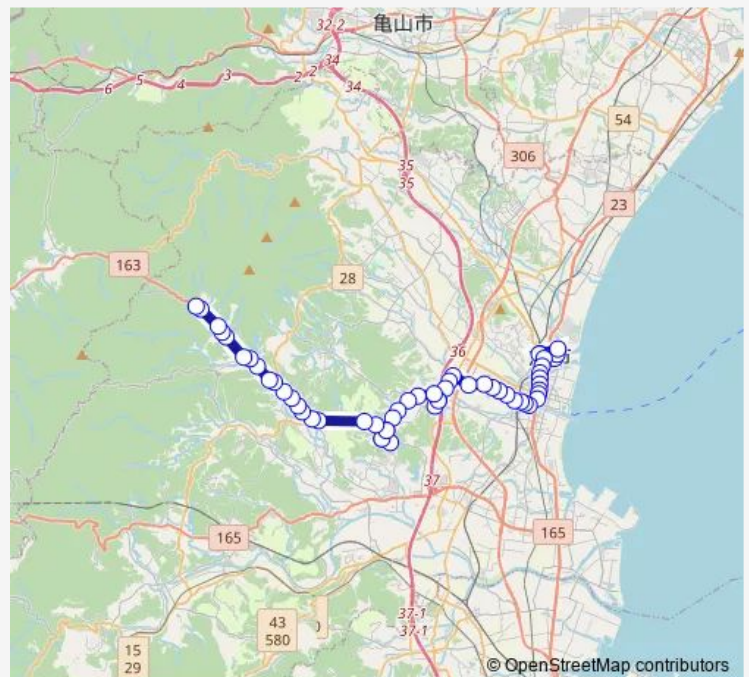

Bus 91 長野線

[Go to website](#)

Direction

平木 — 津駅前

57 stops

[Open route schedule](#)

- 平木
- 平木口
- 北長野
- 長野 (津)
- 長野東
- 南長野
- 分郷
- 柳谷口
- 栗原 (津)
- 美里総合支所
- 足坂
- 東足坂
- 五百野
- 下之郷
- 稲葉口
- 吹上 (津)
- 久保 (津)
- 片田 (津)
- 片田新町二丁目
- 片田新町三丁目
- 片田団地

Route schedule

平木 — 津駅前

| | |
|-----------|-------------|
| Monday | 07:30-09:00 |
| Tuesday | 07:30-09:00 |
| Wednesday | 07:30-09:00 |
| Thursday | 07:30-09:00 |
| Friday | 07:30-09:00 |
| Saturday | 09:00 |
| Sunday | 09:00 |

Route info

Direction: 平木

Stops: 57

Trip Duration: 1 hour 19 min

■ 91 長野線

片田新町三丁目

片田新町二丁目

片田学校前（津）

Direction: 津駅前

Stops: 57

Trip Duration: 1 hour 19 min

五軒町

泉ヶ丘口

泉ヶ丘団地

泉ヶ丘口

下沖