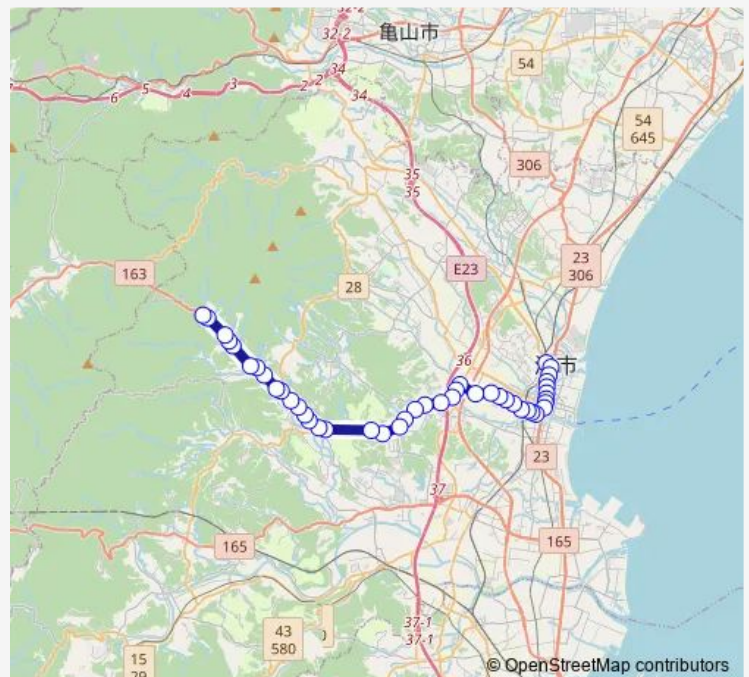

### Route schedule

津駅前 — 平木

Monday	07:44
Tuesday	07:44
Wednesday	07:44
Thursday	07:44
Friday	07:44
Saturday	—
Sunday	—

### Route info

Direction: 津駅前

Stops: 44

Trip Duration: 0 hour 53 min

■ 91 長野線

BusMaps

下沖  
忠盛塚  
志袋団地  
田中 ( 津 )  
片田学校前 ( 津 )  
片田 ( 津 )  
久保 ( 津 )  
吹上 ( 津 )  
稲葉口  
下之郷  
五百野  
東足坂  
足坂  
美里総合支所  
栗原 ( 津 )  
柳谷口  
分郷  
南長野  
長野東  
長野 ( 津 )  
北長野  
平木口  
平木