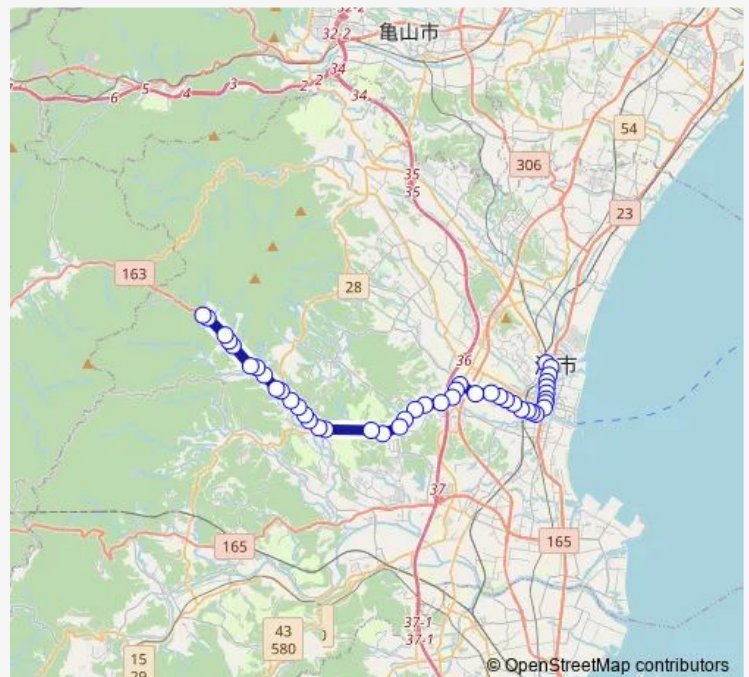

Bus 91 長野線

[Go to website](#)

Direction

津駅前 — 平木

44 stops

[Open route schedule](#)

- 津駅前
- 栄町三丁目 (津)
- 県庁前
- 塔世橋
- 万町
- 中町 (津)
- 京口立町
- 三重会館前
- 岩田橋
- 津中部電力前
- 三番町 (津)
- 中新町
- 津新町駅
- 南二丁目 (津)
- 津高校前
- 土手
- 神納南
- 南河路
- 櫛形
- 西部市民センター前
- 五軒町

Route schedule

津駅前 — 平木

Monday	07:44
Tuesday	07:44
Wednesday	07:44
Thursday	07:44
Friday	07:44
Saturday	—
Sunday	—

Route info

Direction: 津駅前

Stops: 44

Trip Duration: 0 hour 53 min

■ 91 長野線

BusMaps

下沖
忠盛塚
志袋団地
田中（津）
片田学校前（津）
片田（津）
久保（津）
吹上（津）
稲葉口
下之郷
五百野
東足坂
足坂
美里総合支所
栗原（津）
柳谷口
分郷
南長野
長野東
長野（津）
北長野
平木口
平木

91 長野線 Bus time schedules and route maps are available in an offline PDF at busmaps.com. Use the busmaps.com website to see live bus times, train schedule or subway schedule, and step-by-step directions for all public transit in Tsu