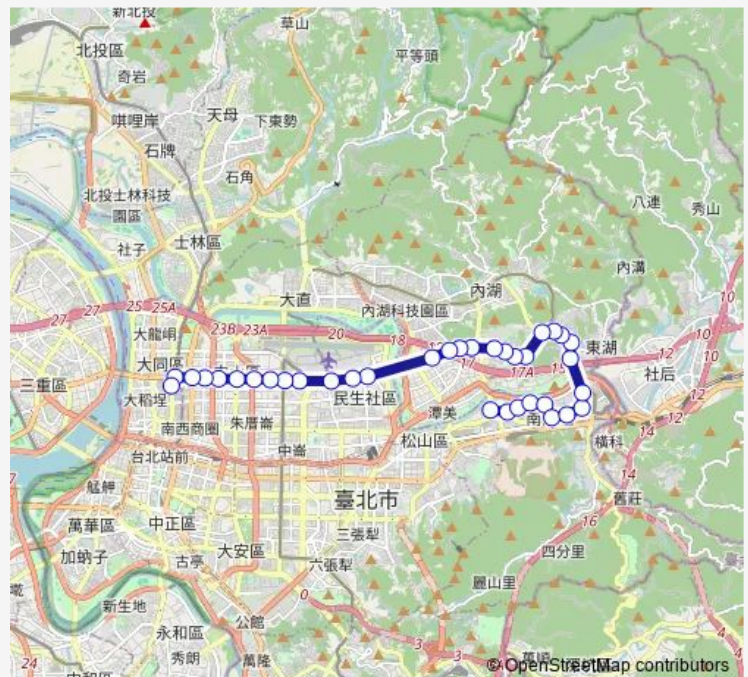

### Route schedule

向陽公園 — 成淵高中

Monday 00:00-23:40

Tuesday 00:00-23:40

Wednesday 00:00-23:40

Thursday 00:00-23:40

Friday 00:00-23:40

Saturday 00:00-23:40

### Route info

Direction: 向陽公園

Stops: 35

Trip Duration: 0 hour 51 min

民權幹線 — 南港-臺北橋

民權大橋

三民國小

民權國小