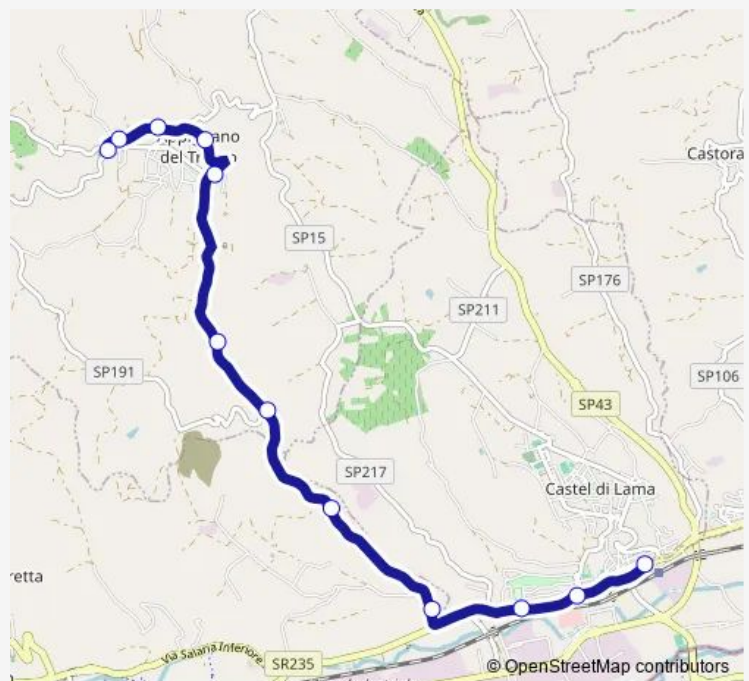

Bus Bivio Appignano-Appignano

[Go to website](#)

Direction

Castel DI Lama - BAR Dello Sport — Appignano DEL Tronto - Cimitero

12 stops

[Open route schedule](#)

- Castel DI Lama - BAR Dello Sport
- Castel DI Lama - Casa Cantoniera
- Castel DI Lama - Campo Sportivo
- Bivio Appignano Sp235-Salaria
- Appignano DEL Tronto - CV. 142/A
- Appignano DEL Tronto - Bivio Valle Orta
- Appignano DEL Tronto - Bivio Lago
- Appignano DEL Tronto - Bivio Castignano
- Appignano DEL Tronto - Scuola Media
- Appignano DEL Tronto - Case Popolari
- Appignano DEL Tronto - Tabaccaio
- Appignano DEL Tronto - Cimitero

Route schedule

Castel DI Lama - BAR Dello Sport — Appignano DEL Tronto - Cimitero

Monday	15:30
Tuesday	15:30
Wednesday	15:30
Thursday	15:30
Friday	15:30
Saturday	15:30
Sunday	—

Route info

Direction: Castel DI Lama - BAR Dello Sport

Stops: 12

Trip Duration: 0 hour 15 min

■ Bivio Appignano-Appignano

Bus time schedules and route maps are available in an offline PDF at busmaps.com. Use the busmaps.com website to see live bus times, train schedule or subway schedule, and step-by-step directions for all public transit in Appignano del Tronto