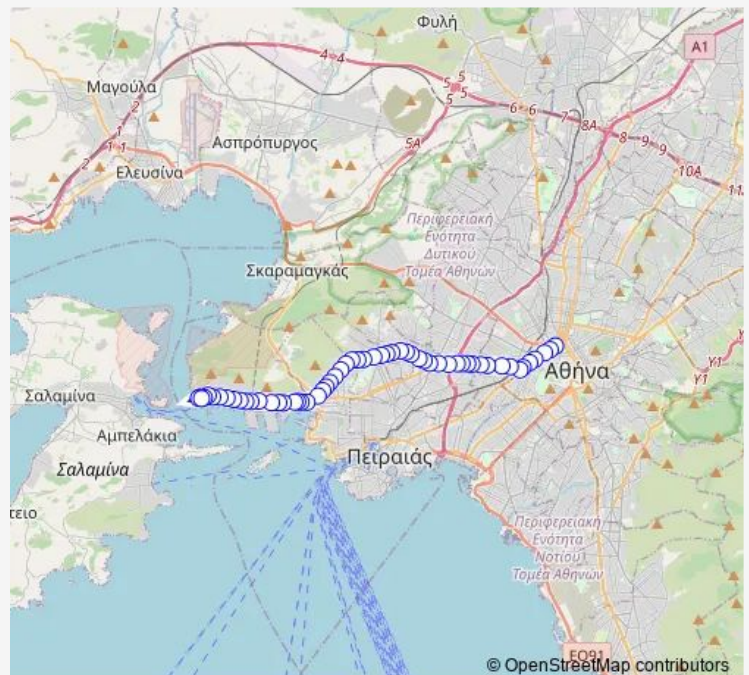

### Route schedule

ΤΕΡΜΑ — Αφετηρία

Monday 05:00-23:15

Tuesday 05:00-23:15

Wednesday 05:00-23:15

Thursday 05:00-23:15

Friday 05:00-23:15

Saturday 05:00-23:15

### Route info

Direction: ΤΕΡΜΑ

Stops: 55

Trip Duration: 0 hour 58 min

Στροφή Αμφιαλησ

Παιδική Στεγή

Μακρυγιαννή

Σχολεία