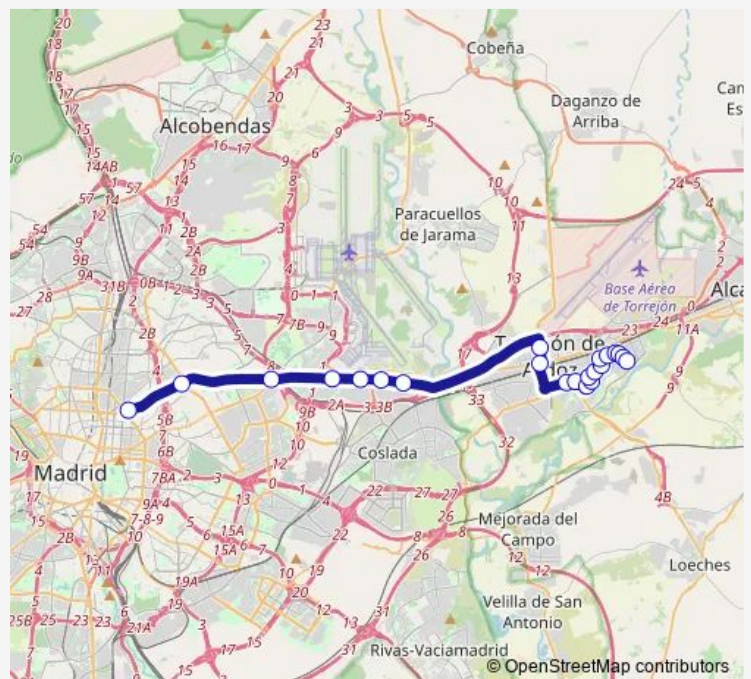

Av.Unión Europea-Centro DE Salud

Av.Unión Europea-Dinamarca

AV. Joan Miró-Juan Gris

Route schedule

Intercambiador DE Avenida América — Av.Joan Miró-Salvador Dalí

Monday 04:50-21:00

Tuesday 04:50-21:00

Wednesday 04:50-21:00

Thursday 04:50-21:00

Friday 04:50-21:00

Saturday 04:50-21:00

Sunday 04:50-21:00

Route info

Direction: Intercambiador DE Avenida América

Stops: 22

Trip Duration: 0 hour 37 min

Av.Joan Miró-Mariano Benlliure

Av.Joan Miró-Salvador Dalí

Direction

Av.Joan Miró-Montserrat Roig — Intercambiador DE Avenida América

26 stops

[Open route schedule](#)

Av.Joan Miró-Montserrat Roig

Av.Joan Miró-Dulce Chacón

Av.Joan Miró-Av.Carmen Martín Gaité

Av.Unión Europea-Dinamarca

Av.Unión Europea-Centro DE Salud

Circunvalación-Solana

Circunvalación-Abedul

Circunvalación-Hierro

Brújula-Centro DE Salud

Hilados-Parque Cataluña