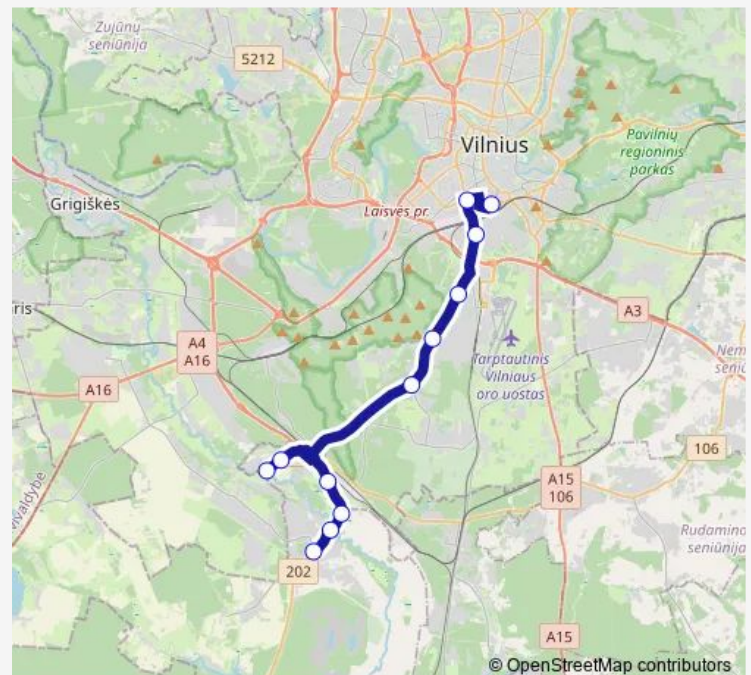

Bus 224A Vilniaus autobusų stotis - Vaidotai - Pagiriai

[Go to website](#)**Direction**

Pagiriai — Vilniaus autobusų stotis

12 stops

[Open route schedule](#)

Pagiriai

Žemieji Pagiriai

Pirmieji Pagiriai

Vilniaus autobusų stotis

Route schedule

Pagiriai — Vilniaus autobusų stotis

Monday	—
Tuesday	—
Wednesday	—
Thursday	—
Friday	—
Saturday	05:50-16:55
Sunday	05:50-16:55

Route info

Direction: Pagiriai

Stops: 12

Trip Duration: 0 hour 30 min

■ 224A — Vilniaus autobusų stotis - Vaidotai - Pagiriai

Direction

Vilniaus autobusų stotis — Pagiriai

12 stops

[Open route schedule](#)

Vilniaus autobusų stotis

Sparta

Sunday

06:30-17:30

Route info

Direction: Vilniaus autobusų stotis

Stops: 12

Trip Duration: 0 hour 31 min

224A Bus time schedules and route maps are available in an offline PDF at busmaps.com. Use the busmaps.com website to see live bus times, train schedule or subway schedule, and step-by-step directions for all public transit in Vilnius