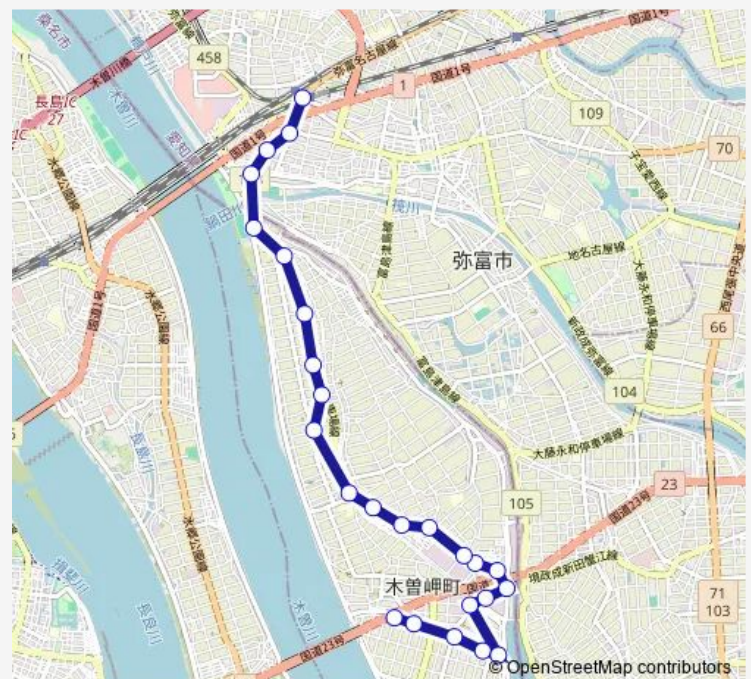

加路戸神社前

### Route schedule

上松永 — 近鉄弥富駅

Monday 06:00-20:15

Tuesday 06:00-20:15

Wednesday 06:00-20:15

Thursday 06:00-20:15

Friday 06:00-20:15

Saturday 06:00-20:15

### Route info

Direction: 上松永

Stops: 25

Trip Duration: 0 hour 33 min

■ 中央線

前々須

海南病院

弥富市役所前