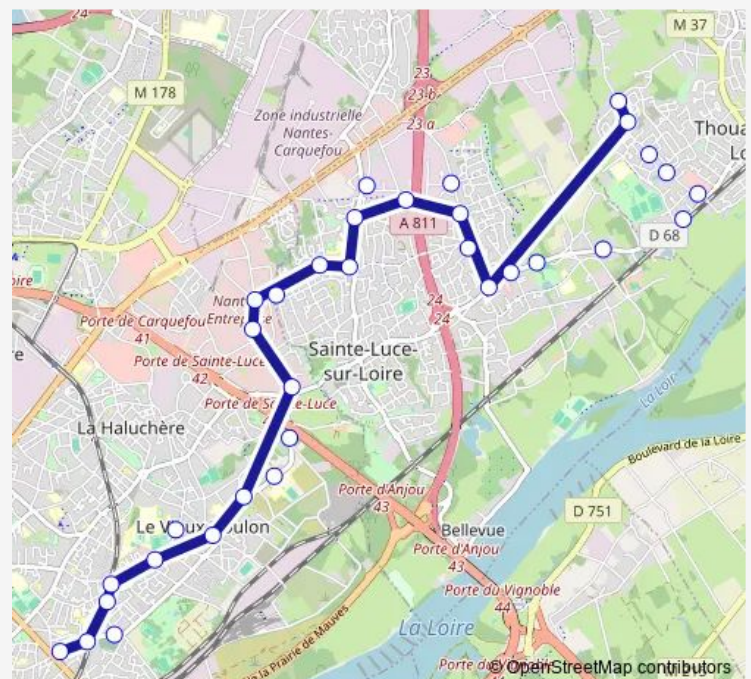

### Route schedule

Toutes Aides — Le Halleray

Monday 06:43-20:06

Tuesday 06:43-20:06

Wednesday 06:43-20:06

Thursday 06:43-20:06

Friday 06:43-20:06

Saturday 06:43-19:59

### Route info

Direction: Toutes Aides

Stops: 33

Trip Duration: 0 hour 32 min

87 — Le Halleray - Toutes Aides

La Haie

Trois Chênes

Bougrière

## Route info

Direction: Le Halleray

Stops: 33

Trip Duration: 0 hour 26 min

Vieux Doulon

Colinière

Ruette

Landreau