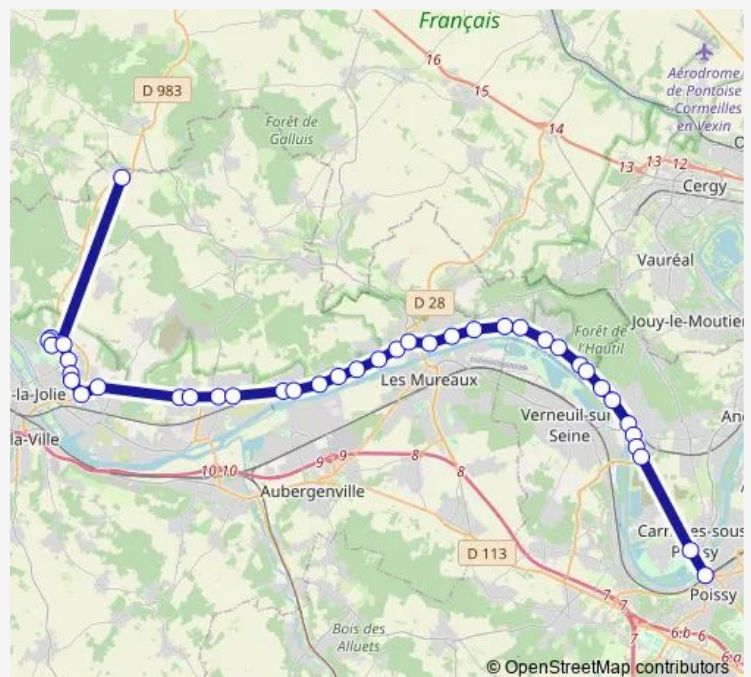

Direction

Pont de Limay — Peugeot

18 stops

[Open route schedule](#)

Pont de Limay

Hauts de Limay

Fosses Rouges

Bois aux Moines

Centrale

Hôtel de Ville

Jean Jaurès

Gabriel Péri

Gare Routière Nord (A2)

Peugeot

Route schedule

Pont de Limay — Peugeot

Monday	04:15-11:34
Tuesday	04:15-11:34
Wednesday	04:15-11:34
Thursday	04:15-11:34
Friday	04:15-11:34
Saturday	—
Sunday	—

Route info

Direction: Pont de Limay

Stops: 18

Trip Duration: 0 hour 45 min

Direction

Le Relais du Nord — Gare Routière Nord (A2)

40 stops

[Open route schedule](#)

Le Relais du Nord

Hauts de Limay

Fosses Rouges

Bois aux Moines

Hauts Célestins