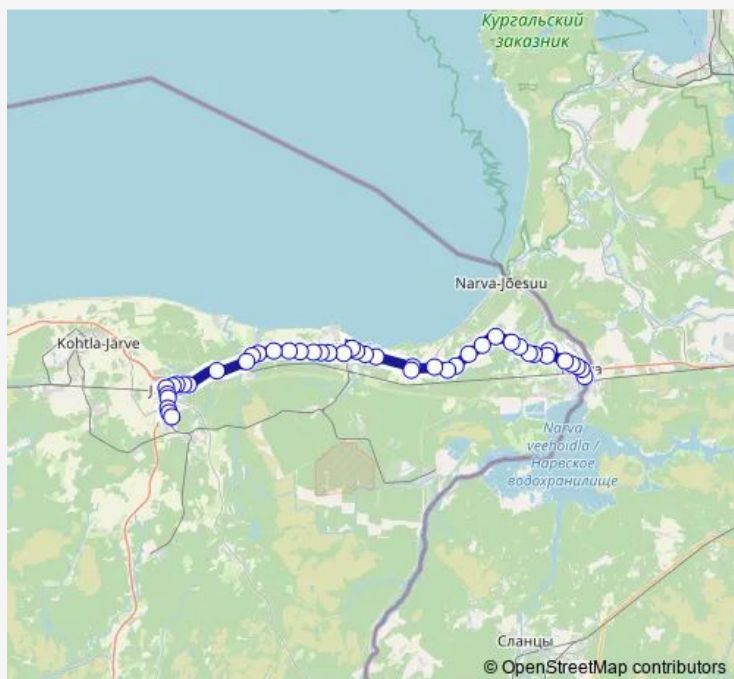

### Route schedule

Narva — Ahtme kaubakeskus

Monday	22:10
Tuesday	22:10
Wednesday	22:10
Thursday	22:10
Friday	22:10
Saturday	22:10
Sunday	22:10

### Route info

Direction: Narva

Stops: 44

Trip Duration: 1 hour 10 min

87 — Narva - Sillamäe - Jõhvi - Ahtme

Sõpruse

Kultuurimaja

Haigla