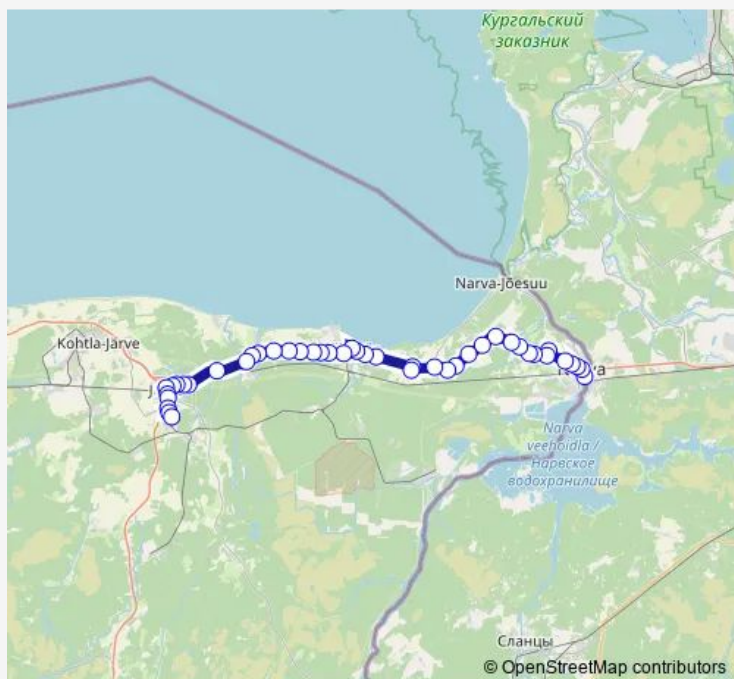

### Direction

Narva — Ahtme kaubakeskus

44 stops

[Open route schedule](#)

Narva  
 Peetri plats  
 Energia  
 KK Geneva  
 Tempo  
 Olgina  
 Olgina tee  
 Lennujaama  
 Vanaküla  
 Tõrvajõe  
 Peeterristi  
 Vodava  
 Puhkova  
 Laagna  
 Hiimetsa  
 Veski  
 Udria rist  
 Sinimäe  
 Sinimäe kool  
 Perjatsi  
 Kooli

### Route schedule

Narva — Ahtme kaubakeskus

Monday	22:10
Tuesday	22:10
Wednesday	22:10
Thursday	22:10
Friday	22:10
Saturday	22:10
Sunday	22:10

### Route info

Direction: Narva

Stops: 44

Trip Duration: 1 hour 10 min

Sõpruse

Kultuurimaja

Haigla

Türsamäe