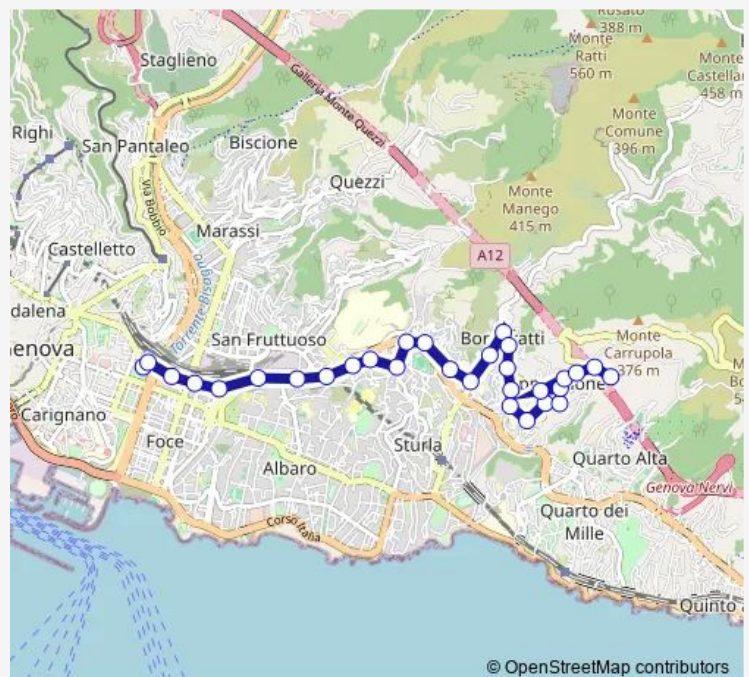

Thursday 05:10-20:39

Friday 05:10-20:39

Saturday 05:15-20:41

Sunday —

Route info

Direction: Thaon DI Revel/Brignole Fs

Stops: 30

Trip Duration: 0 hour 20 min

SAN Martino/Puggia

Scribanti/Salita Della Noce

Europa 17/Ospedale SAN Martino

Gastaldi 1/Benedetto Xv

Gastaldi 2/Casa Dello Studente

Gastaldi 3/Ponte DI Terralba

Tolemaide 1/Torino

Route schedule