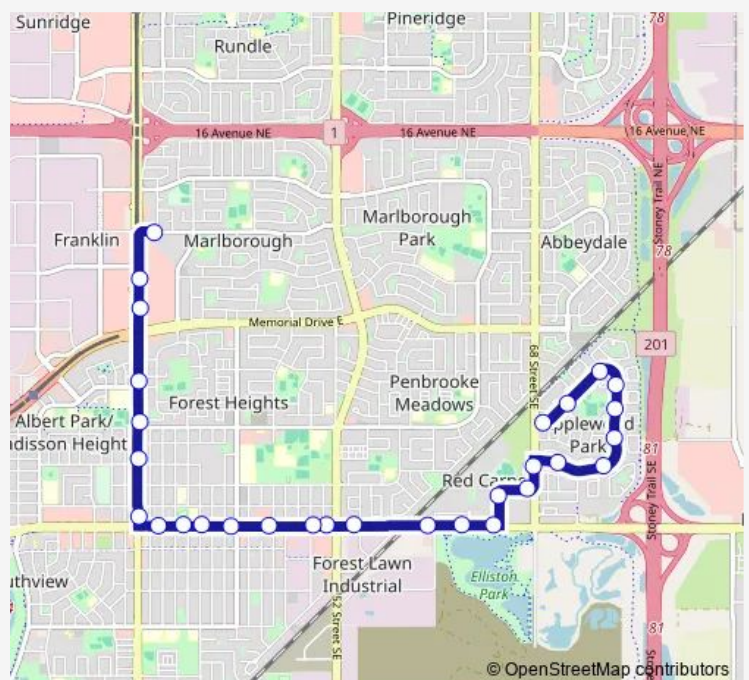

WB 17 AV SE @ 50 ST Se

WB 17 AV SE @ 47 ST Se

44th Street SE Station (Wb)

WB 17 AV SE @ 41 ST Se

WB 17 AV SE @ 40 St Se

Route schedule

EB Applewood DR @ 68 ST Se — Marlborough LRT Station (EB Marlborough Dr)

Monday 04:58-24:00

Tuesday 04:58-24:00

Wednesday 04:58-24:00

Thursday 04:58-24:00

Friday 04:58-24:00

Saturday 06:00-00:01⁺¹

Sunday 06:00-00:01⁺¹

Route info

Direction: EB Applewood DR @ 68 ST Se

Stops: 29

Trip Duration: 0 hour 24 min

87 — Applewood/17 Av Se

WB 17 AV SE @ 38 ST Se

NB 36 ST SE @ 17 AV Se

NB 36 ST SE @ 12 AV Se

NB 36 ST SE @ 8 AV Se

NB 36 ST SE @ Radcliffe Dr

NB 36 ST E @ Memorial DR E

NB 36 ST NE @ S. of 5 AV Ne

Marlborough LRT Station (EB Marlborough Dr)

Direction

Marlborough LRT Station (EB Marlborough Dr) — EB Applewood DR @ 68 ST Se