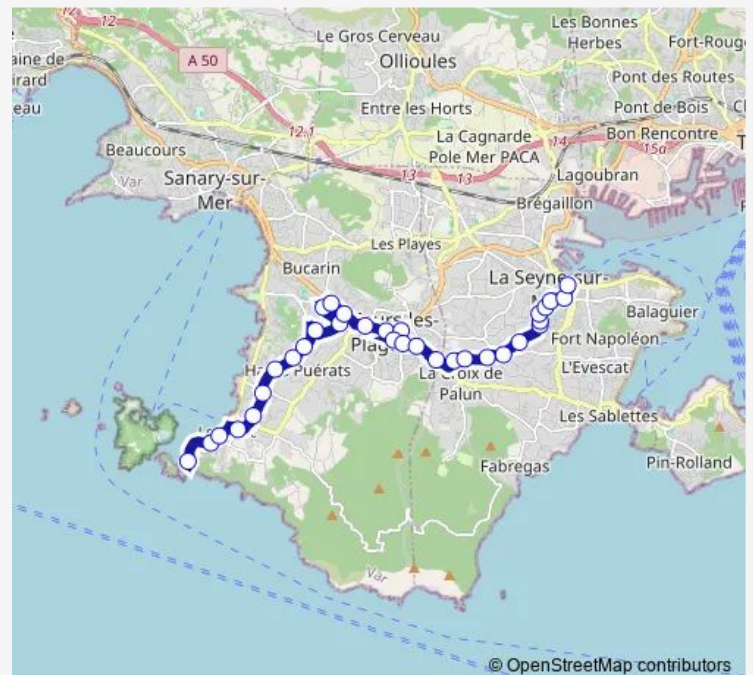

Thursday 06:08-19:25

Friday 06:05-19:25

Saturday 06:05-19:25

Sunday —

Route info

Direction: Le Brusç

Stops: 33

Trip Duration: 0 hour 28 min

87 — Seyne Centre - Le Brusç

Bastian

Paradis (La Seyne)

Carrière

Brémond

Sous-Bois

Laffran

St Honorat

Cimetière

Quatre Moulins

Lycée Beaussier

La Barre (La Seyne)

Seyne Centre

Direction

Seyne Centre — Le Brusç

33 stops