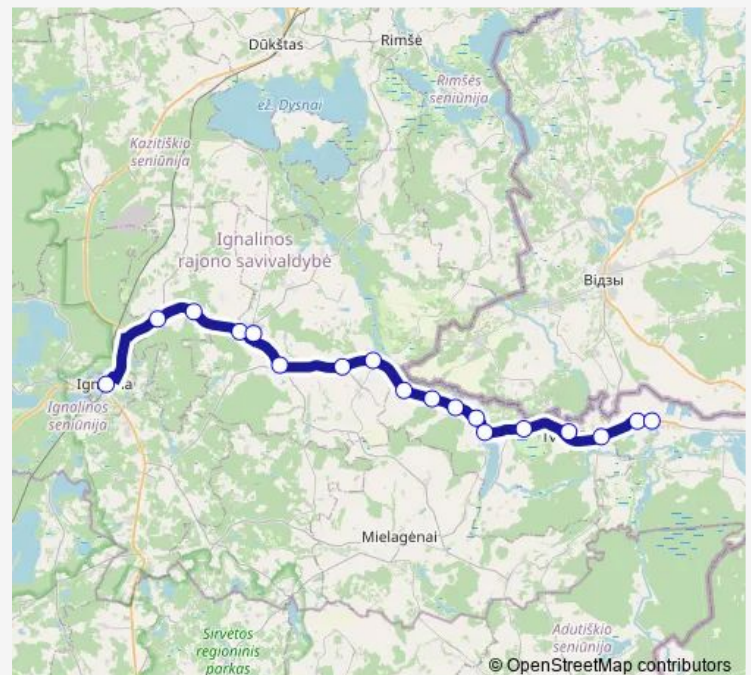

Sunday —

Route info

Direction: Ignalinos autobusų stotis

Stops: 18

Trip Duration: 1 hour 5 min

87 — Ignalina- Didžiasalis

BusMaps

Direction