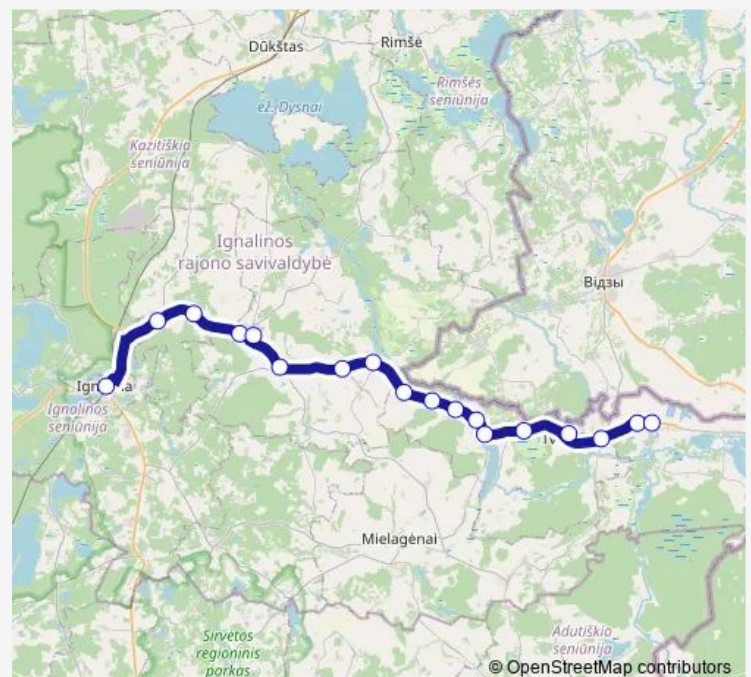

Bus 87 Ignalina- Didžiasalis

[Go to website](#)

Direction

Ignalinos autobusų stotis — Didžiasalis

18 stops

[Open route schedule](#)

Ignalinos autobusų stotis

Vidiškės

Maksimonyš

N.Daugėlišio g-j

N.Daugėliškis

Mikalavas

Izabelinė

Kačergiškė

Astraviškiai

Laumakė

Dietkauščyzna

Kriaučiškė

Andriejauka

Būkliškė

Tverečius

Kryžkelė

Didžiasalis

Didžiasalis

Route schedule

Ignalinos autobusų stotis — Didžiasalis

Monday 10:25

Tuesday —

Wednesday 10:25

Thursday —

Friday 10:25

Saturday —

Sunday —

Route info

Direction: Ignalinos autobusų stotis

Stops: 18

Trip Duration: 1 hour 5 min

87 — Ignalina- Didžiasalis