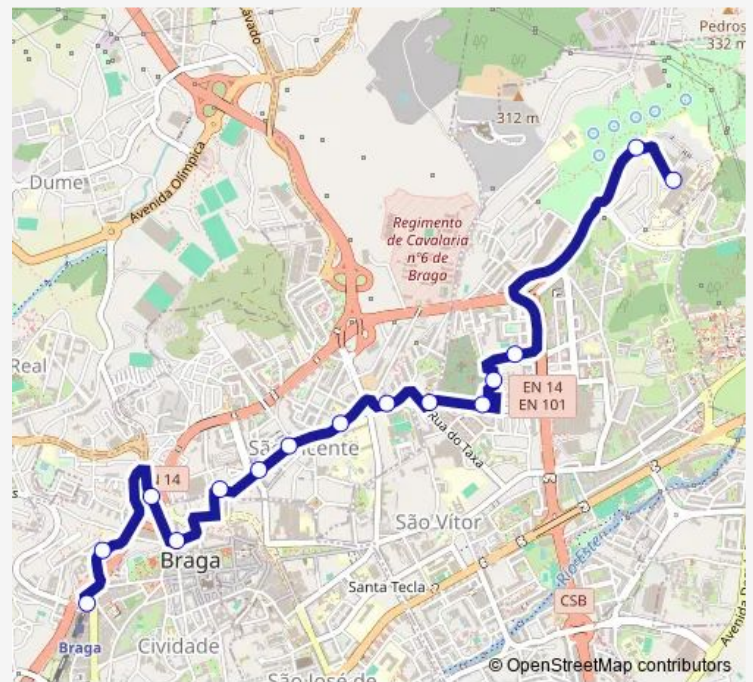

### Direction

Hospital (Parque) — Rotunda Estação li

15 stops

[Open route schedule](#)

Hospital (Parque)

Hospital

S. José

Bairro SOC Enguardas

S Martinho (Viaduto)

Irmãos Roby

Rotunda Estação li

### Route schedule

Hospital (Parque) — Rotunda Estação li

Monday 06:50-20:35

Tuesday 06:50-20:35

Wednesday 06:50-20:35

Thursday 06:50-20:35

Friday 06:50-20:35

Saturday 06:45-20:25

### Route info

Direction: Hospital (Parque)

Stops: 15

Trip Duration: 0 hour 25 min

■ 87 — Estação CF - Hospital

BusMaps