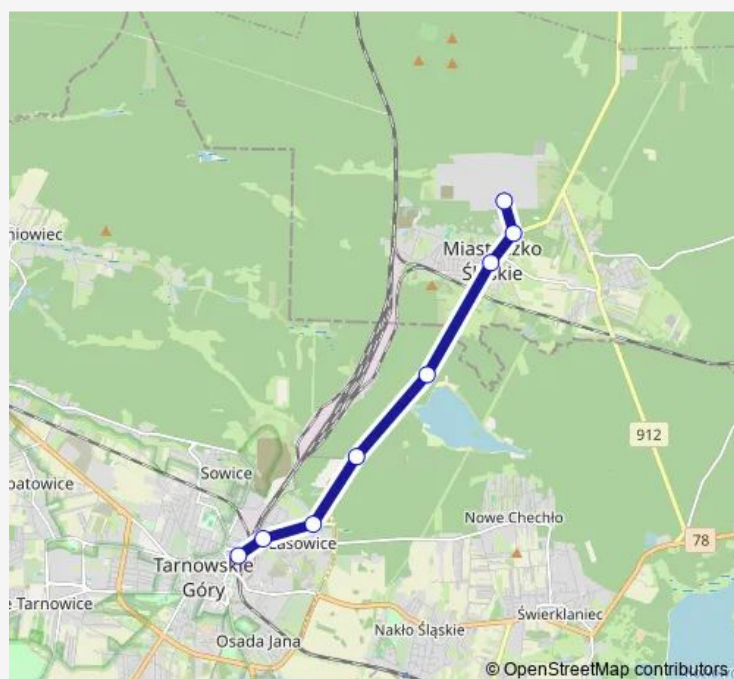

Lasowice Zalew [nż]

Miasteczko Śląskie Rynek

Miasteczko Śląskie Droga do Huty [nż]

Miasteczko Śląskie Huta

### Route schedule

Tarnowskie Góry Dworzec — Miasteczko Śląskie Huta

Monday —

Tuesday —

Wednesday 05:30

Thursday —

Friday —

Saturday —

### Route info

Direction: Tarnowskie Góry Dworzec

Stops: 8

Trip Duration: 0 hour 14 min

87

BusMaps

**Direction**

Miasteczko Śląskie Huta — Tarnowskie Góry Dworzec