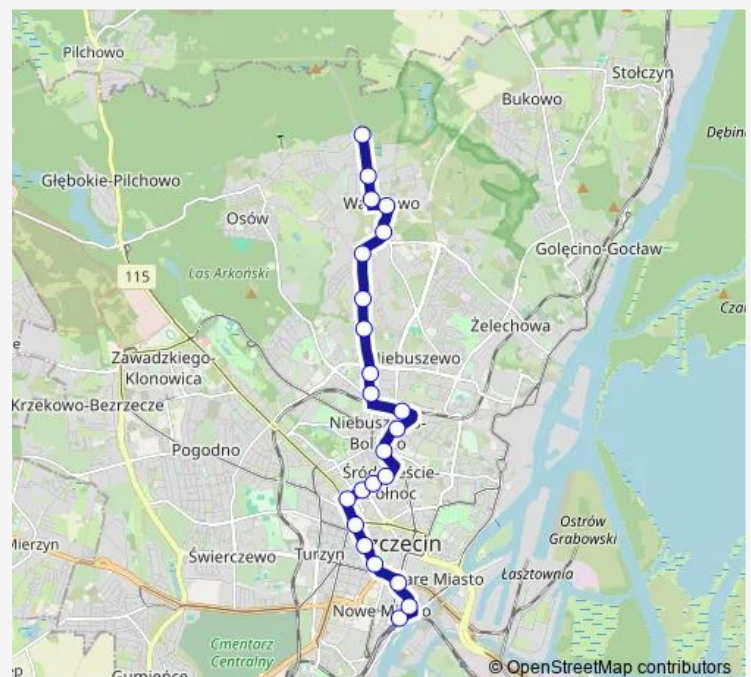

Miłosza Szkoła 11

Route schedule

SKM Dworzec Główny (Owocowa) 22 — Podbórz 12

Monday 05:03-22:44

Tuesday 05:03-22:44

Wednesday 05:03-22:44

Thursday 05:03-22:44

Friday 05:03-22:44

Saturday 05:04-22:44

Sunday 05:14-22:44

Route info

Direction: SKM Dworzec Główny (Owocowa) 22

Stops: 24

Trip Duration: 0 hour 36 min

Podbórzeńska Ogrody 12

Morenowa 12