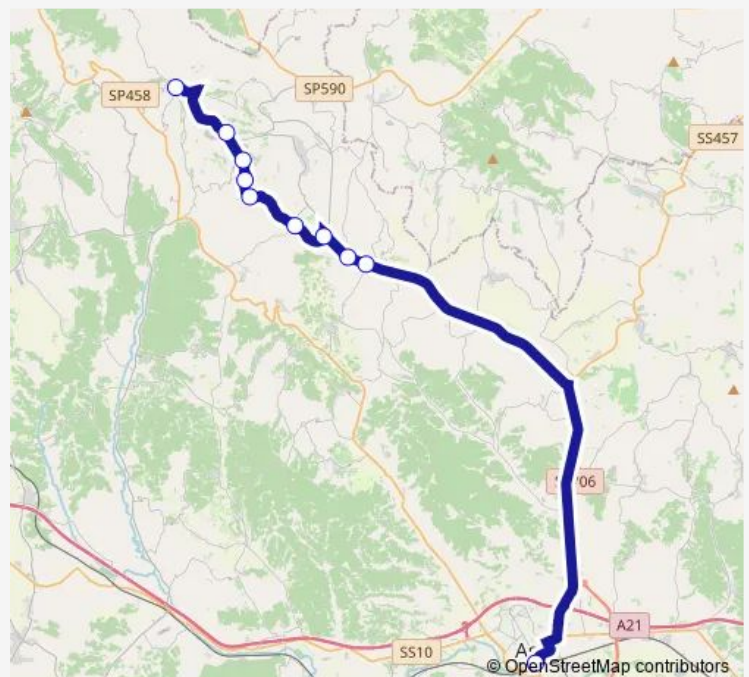

# Bus 87 Tonengo-Moransengo-Cunico-Asti FS con Dir. Montiglio M.To

[Go to website](#)**Direction**ASTI - AUTOSTAZIONE - MOVICENTRO - PIAZZALE  
MEDAGLIE D'ORO — COCCONATO - PAESE

10 stops

[Open route schedule](#)ASTI - AUTOSTAZIONE - MOVICENTRO - PIAZZALE  
MEDAGLIE D'OROBETTOLA FRAZIONE MONTECHIARO - INCROCIO SP  
2 - SP 22

BIVIO COLCAVAGNO

CUNICO - STAZIONE FERROVIARIA

CUNICO - PAESE

VALLERA

CARBONERI

REMORFENGO

BANENGO

COCCONATO - PAESE

**Route schedule**ASTI - AUTOSTAZIONE - MOVICENTRO - PIAZZALE  
MEDAGLIE D'ORO — COCCONATO - PAESE

Monday 05:55-17:15

Tuesday 05:55-17:15

Wednesday 05:55-17:15

Thursday 05:55-17:15

Friday 05:55-17:15

Saturday —

Sunday —

**Route info**Direction: ASTI - AUTOSTAZIONE - MOVICENTRO - PI-  
AZZALE MEDAGLIE D'ORO

Stops: 10

Trip Duration: 0 hour 45 min

87 Bus time schedules and route maps are available in an offline PDF at [busmaps.com](https://busmaps.com). Use the [busmaps.com](https://busmaps.com) website to see live bus times, train schedule or subway schedule, and step-by-step directions for all public transit in Cunico