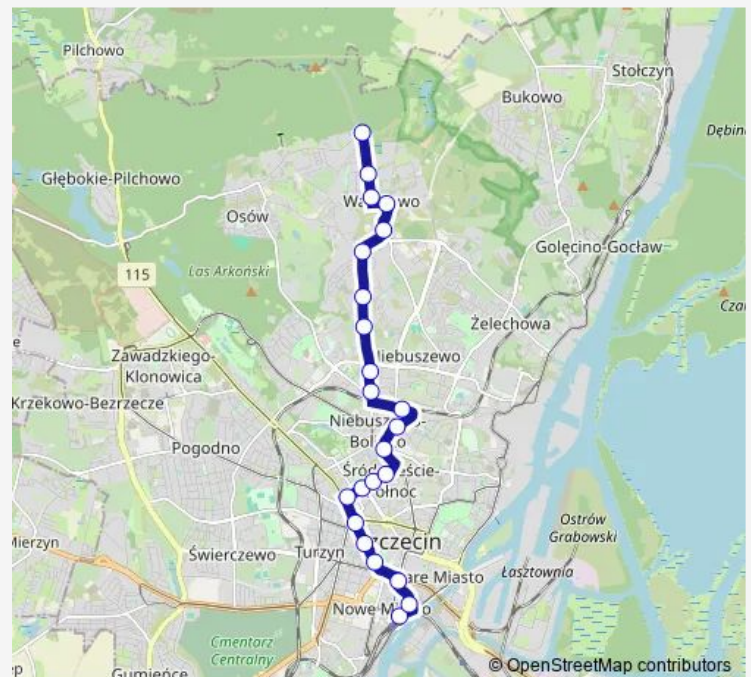

Friday 06:15-23:06

Saturday 23:06

Sunday 22:56

Route info

Direction: Podbórz 12

Stops: 14

Trip Duration: 0 hour 17 min

Direction

SKM Dworzec Główny (Owocowa) 22 — Podbórz 12

23 stops

[Open route schedule](#)

SKM Dworzec Główny (Owocowa) 22

Plac Tobrucki 12

Brama Portowa 32

Plac Zwycięstwa 12

Plac Zgody 12