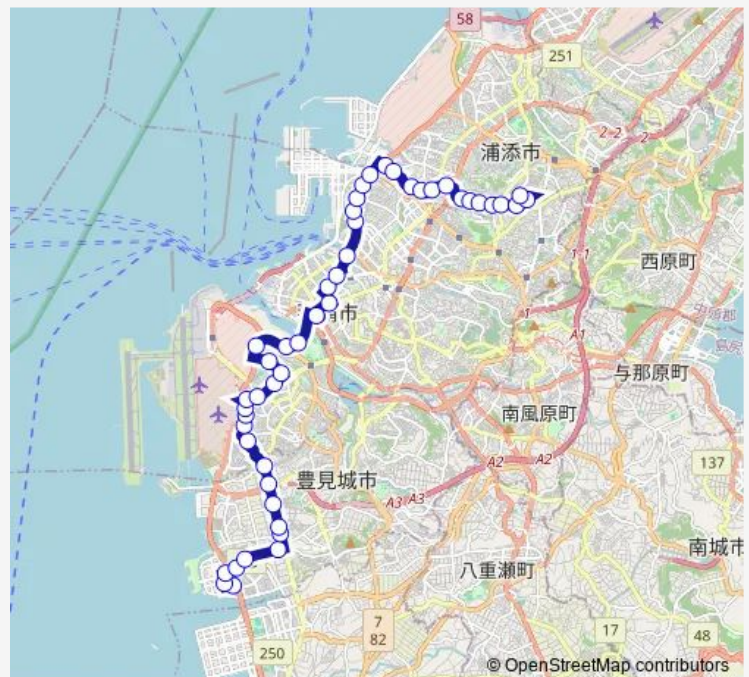

豊崎入口

翁長北

与根入口

座安入口

伊良波

我那覇

名嘉地

高良

### Route schedule

豊見城営業所 — 沖縄療育園前

Monday 05:55-15:20

Tuesday 05:55-15:20

Wednesday 05:55-15:20

Thursday 05:55-15:20

Friday 05:55-15:20

Saturday 07:15-14:05

### Route info

Direction: 豊見城営業所

Stops: 47

Trip Duration: 1 hour 20 min

■ 87 — 赤嶺てだこ線 ( 豊見城発 )

軍棧橋前

公園前

旭橋・那覇バスターミナル