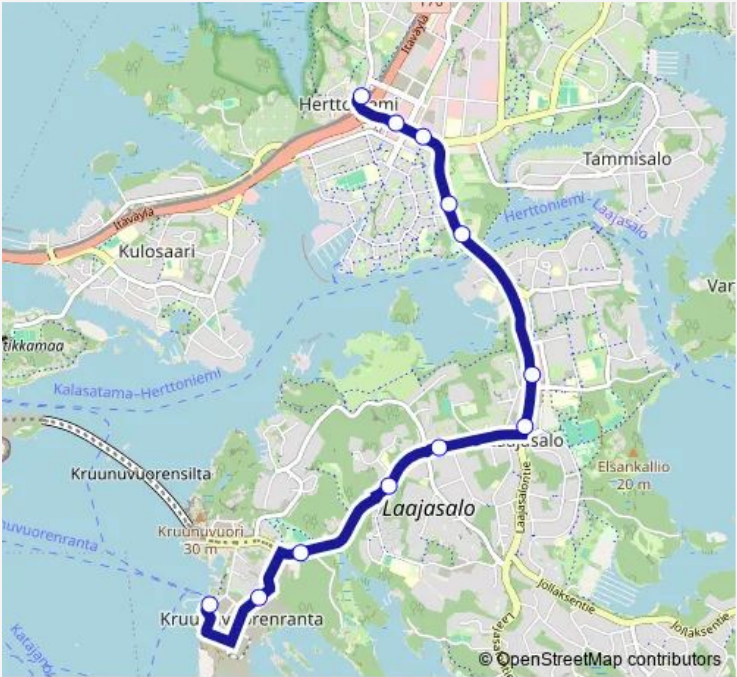

Regional Bus Service 87 Herttoniemi(M) - Kruunuvuorenranta

[Go to website](#)

Direction
 Kruunuvuorenranta — Herttoniemi (M)
 12 stops
[Open route schedule](#)

- Kruunuvuorenranta
- Haakoninlahdenpuisto
- Haakoninlahdenkatu
- Gunillantie
- Lauri Mikonpojan tie
- Koirasaarentie
- Yliskylän kesk.
- Tuorinniemi
- Kaivolahdenkatu
- Linnanrakentajantie
- Laivalahdenportti
- Herttoniemi (M)

Route schedule
 Kruunuvuorenranta — Herttoniemi (M)

Monday	06:38-20:36
Tuesday	04:37-21:24
Wednesday	07:06-20:16
Thursday	06:17-22:25
Friday	05:02-23:21
Saturday	04:47-21:25
Sunday	05:19-21:09

Route info
 Direction: Kruunuvuorenranta
 Stops: 12
 Trip Duration: 0 hour 18 min

Direction

Herttoniemi (M) — Kruunuvuorenranta

12 stops

[Open route schedule](#)

Herttoniemi (M)

Laivalahdenportti

Linnanrakentajantie

Kaivolahdenkatu

Tuorinniemi

Yliskylän kesk.

Koirasaarentie

Lauri Mikonpojan tie

Gunillantie

Haakoninlahdenkatu

Haakoninlahdenpuisto

Kruunuvuorenranta